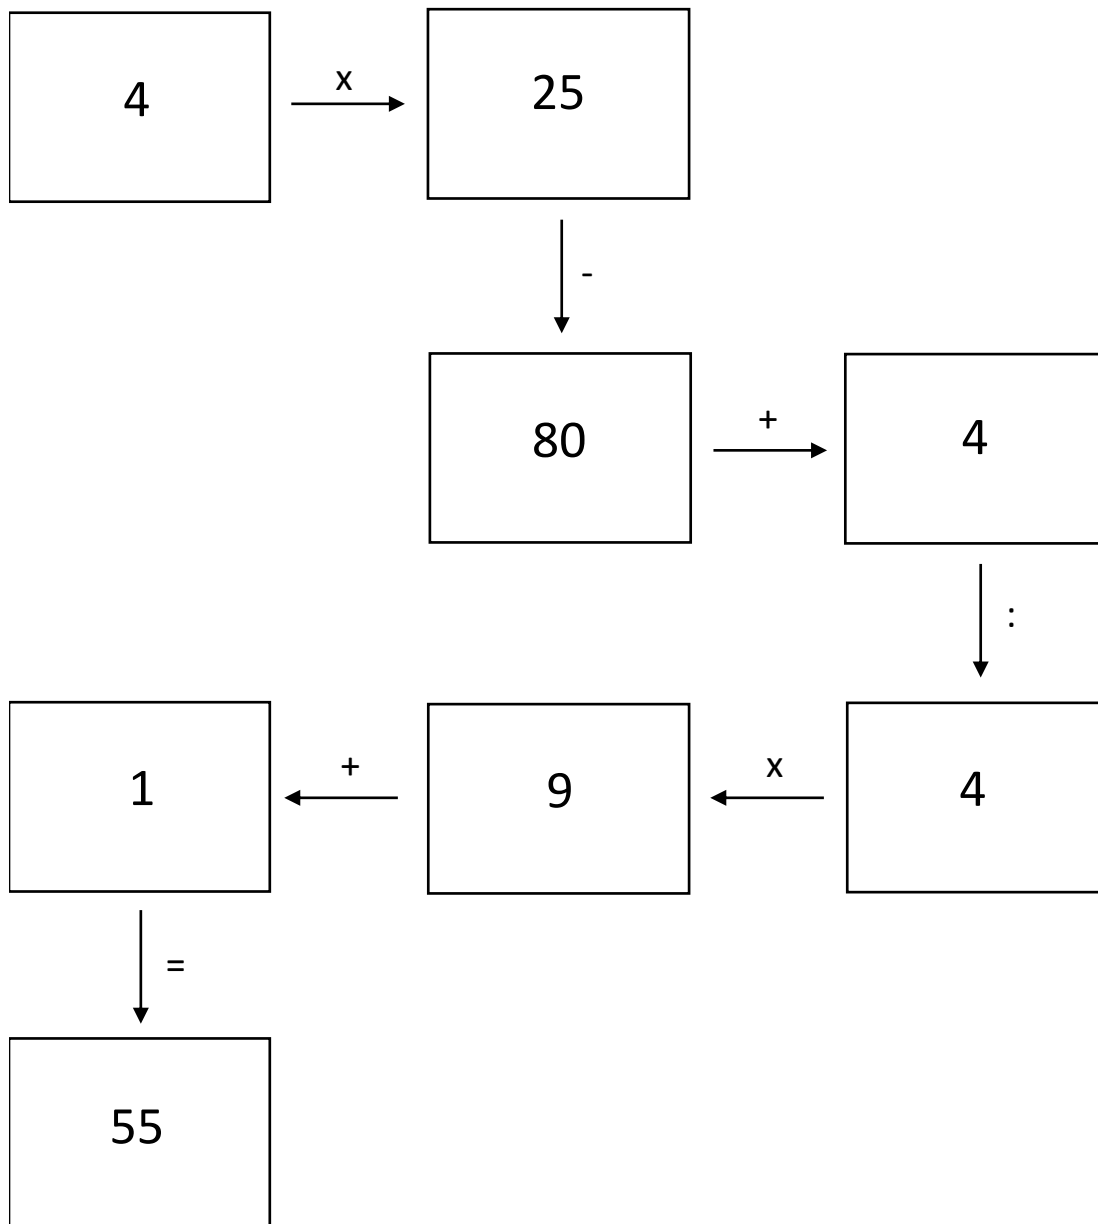

Verbetersleutel – boerderijpad

De code van de stal van Suzy is 55.