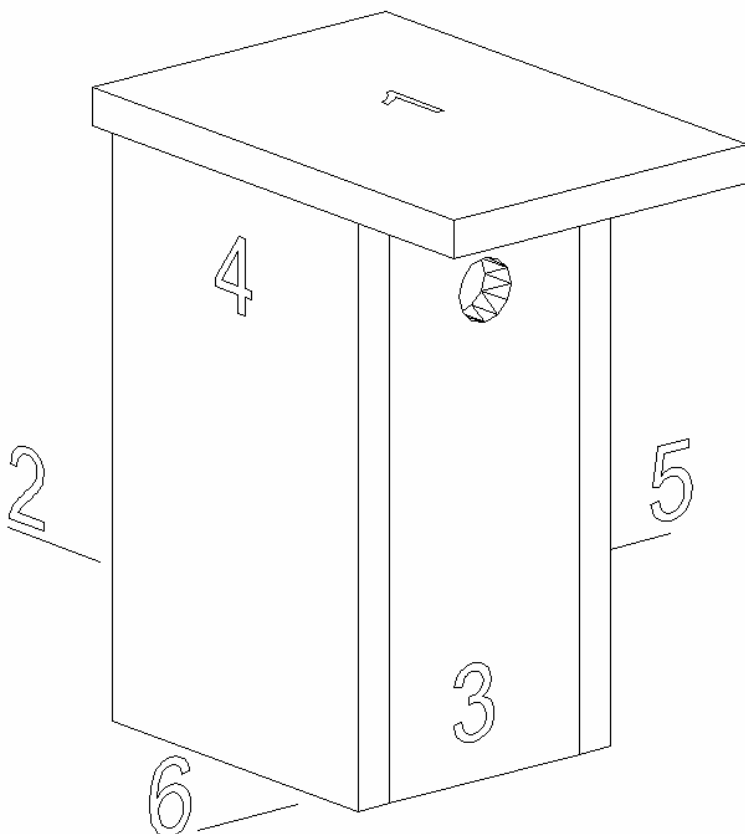

Koolmees - Kast

Opmerkingen :

Vliegopening = $\phi 30$ mm

Houtdikte = 18 mm

Koolmees