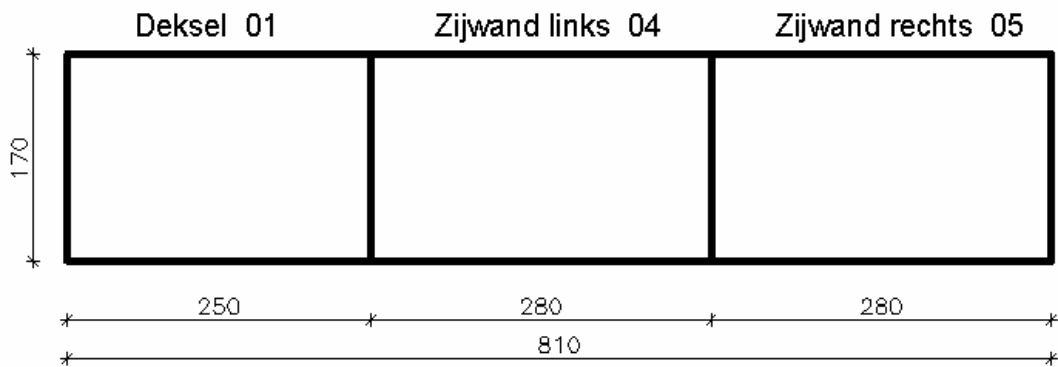

Koolmees - Kast

Opmerkingen :

Vliegopening = $\phi 30$ mm

Houtdikte = 18 mm

Koolmees