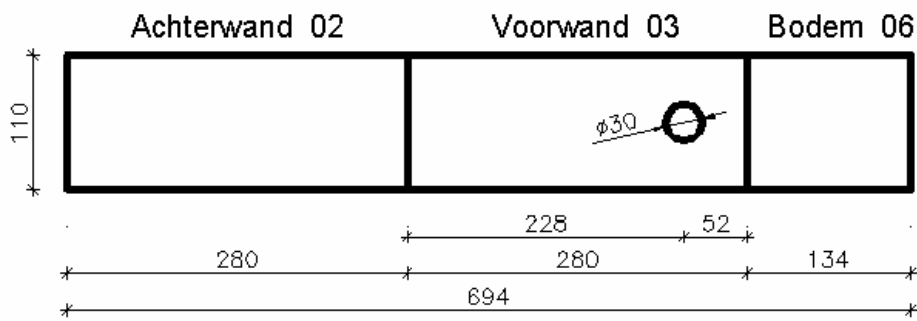

Koolmees - Kast

Opmerkingen :

Vliegopening = $\phi 30$ mm

Houtdikte = 18 mm

Koolmees