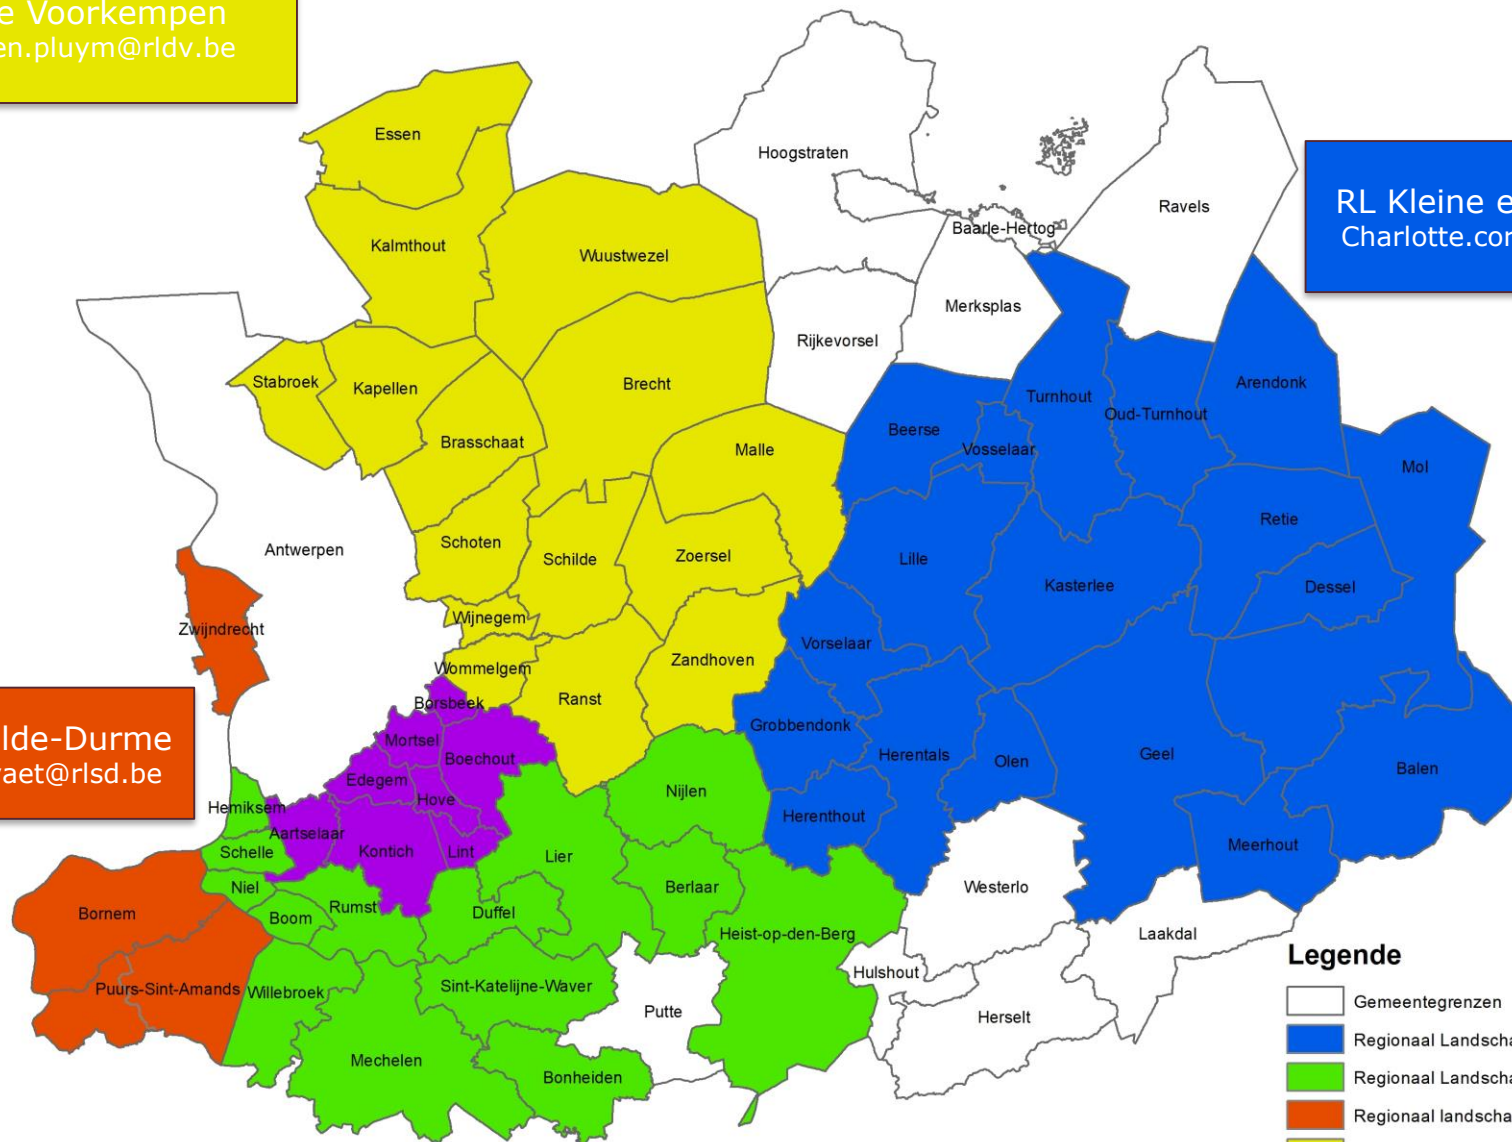

Alles over trage wegen en buurtwegen

19 mei 2019

Provincie
Antwerpen

Jan De Haes

Gedeputeerde voor Milieu en Natuur

Programma

- 9u30 - 9u45:** inleiding + verwelkoming door gedeputeerde Jan De Haes (bevoegd voor Milieu en Natuur)
- 9u45 - 10u15:** het belang van een trage wegenbeleid – Inge Vermeulen
- 10u15 - 11u00:** tips en tricks over het omgaan met buurtwegen - Steven Van Audekercke, dienst Omgevingsberoepen
- 11u00 – 11u20 koffiepauze**
- 11u20 - 11u35:** Highlights van het nieuwe decreet op de gemeentewegen Dries Elst, Trage wegen vzw
- 11u35 - 11u50:** hoe wordt een inventaris uitgevoerd? – Lies Vervaet, Regionaal Landschap Schelde-Durme
- 11u50 - 12u05:** de rol van DIPLA en het Loket Onderhoud Buitengebied – Marian Gerard, dienst Duurzaam Milieu- en Natuurbeleid
- 12u05 - 12u20:** case: de paadjeskaart van Meerhout – Jan Melis, Schepen van Meerhout
- 12u20 - 14u00:** afsluiter - netwerklunch

Inge Vermeulen

Dienst Duurzaam Milieu- en Natuurbeleid
Expertise Trage wegen

Steven Van Audekercke

Dienst Omgevingsberoepen
Expertise Trage Wegen

Dries Elst

Trage Wegen vzw

Lies Vervaet

Regionaal Landschap Schelde Durme

Marian Gerard

Dienst Duurzaam Milieu- en Natuurbeleid
Adviseur Bosgroepen en Regionale
landschappen

Jan Melis

Schepen gemeente Meerhout

RL De Voorkempen
maarten.pluym@rldv.be

RL Kleine en Grote Nete
Charlotte.corthals@rlkgn.be

RL Schelde-Durme
Lies.vervaet@rbsd.be

Zuidrand
lotte.meuleman@provincieantwerpen.be

RL Rivierenland
maximiliaan.beeldens@rlrl.be

Trage wegen vzw
Dries.elst@tragewegenvzw.be

Legende

- Gemeentegrenzen
- Regionaal Landschap Kleine en Grote Nete
- Regionaal Landschap Rivierenland
- Regionaal landschap Schelde Durme
- Regionaal landschap de Voorkempen
- Zuidrand