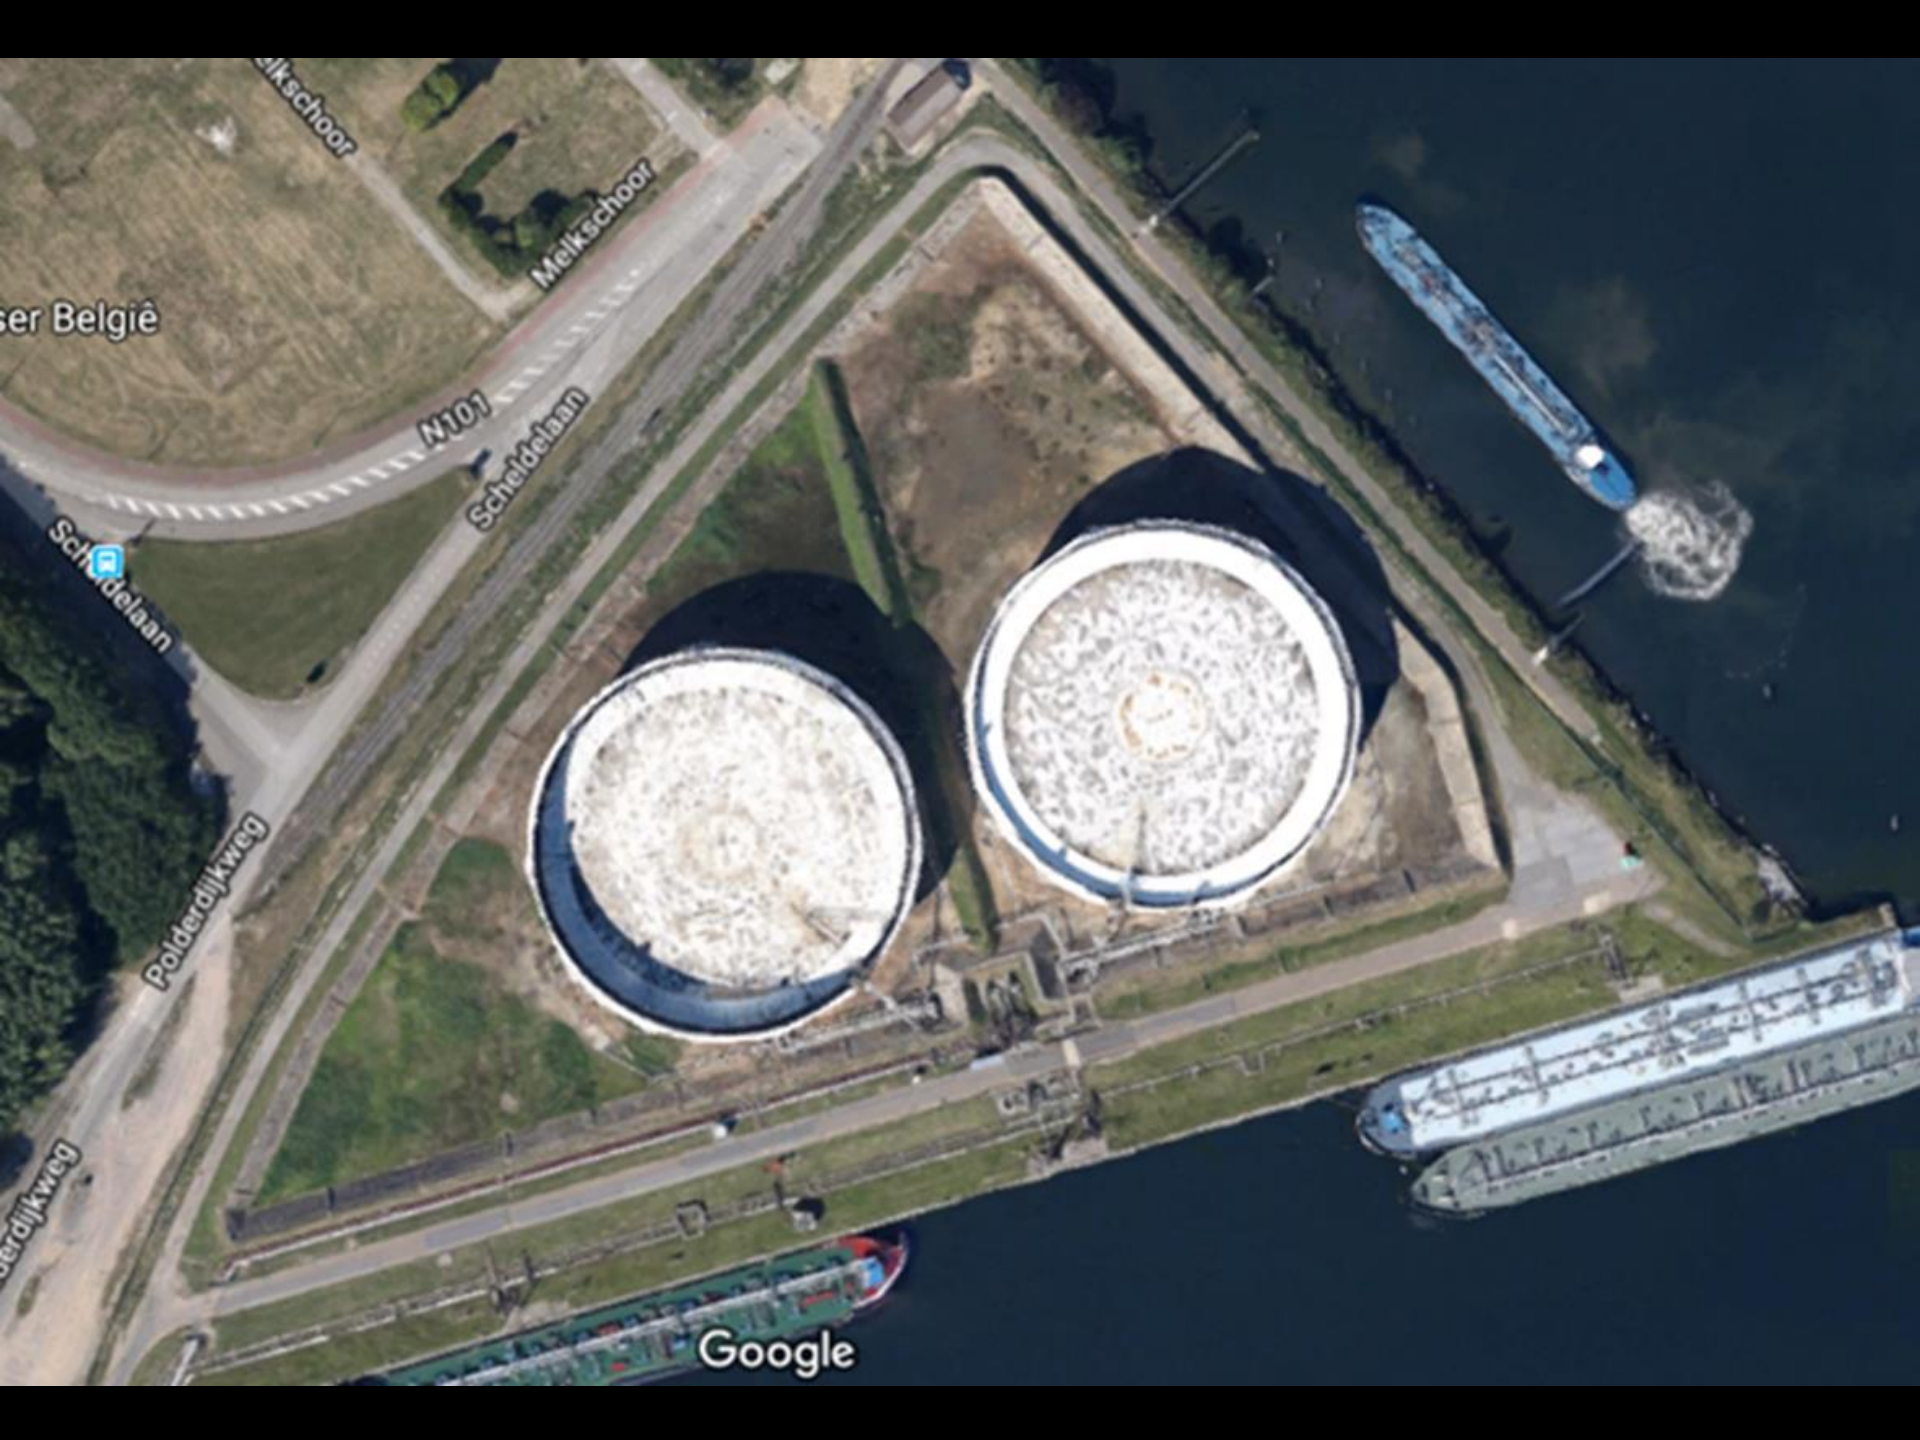

ser België

elkschoor

Melkschoor

N101

Scheldelaan

Scheldelaan

Polderdijkweg

Berdijkweg

Google