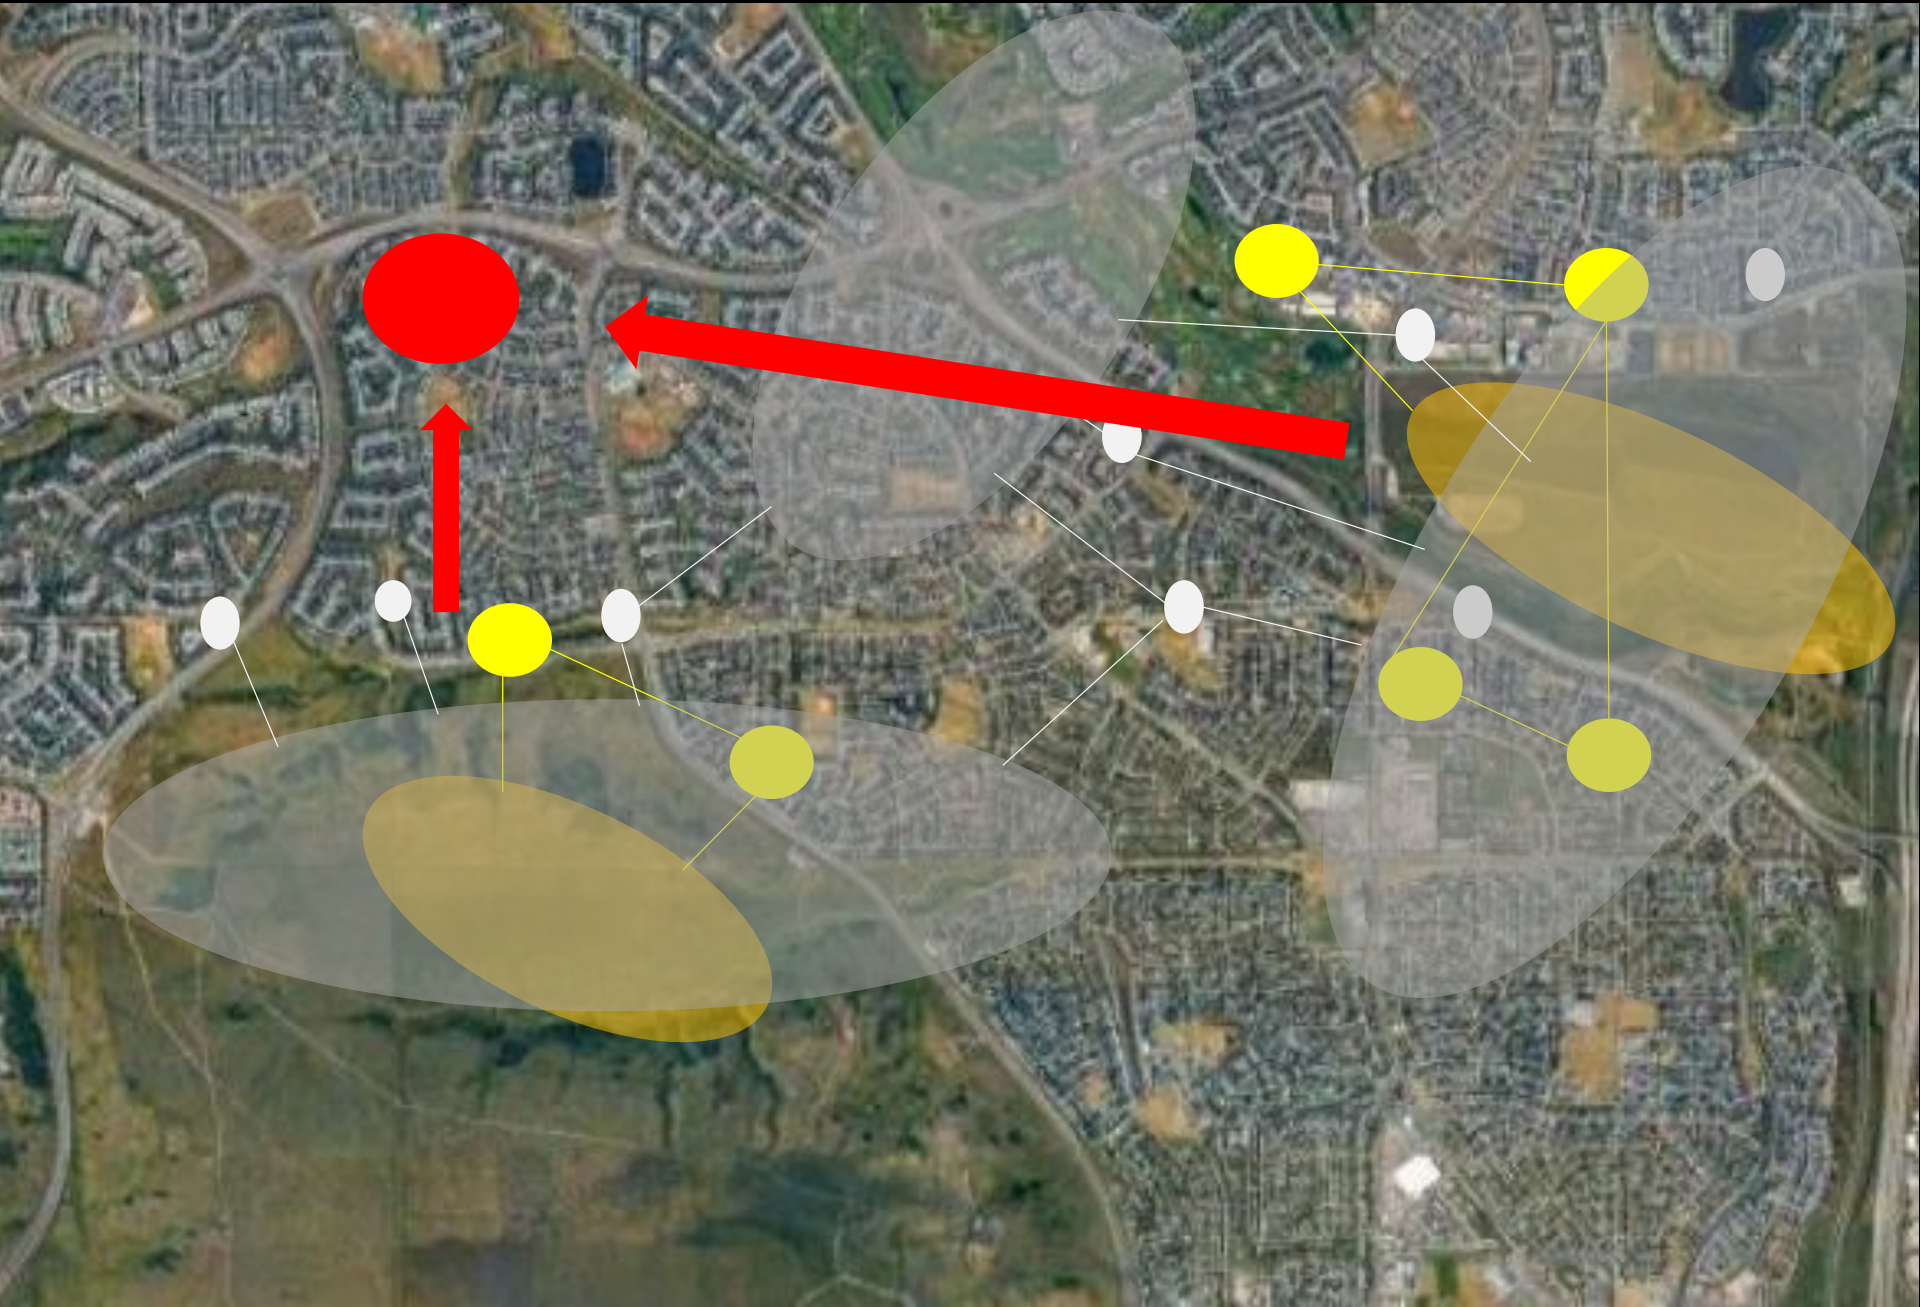

	J	F	M	A	M	J	J	A	S	O	N	D
activiteit	winterslaap		migratie		kraamtijd		paartijd / migratie			winterslaap		
functie	winterverblijf		tussen-verblijf		kraamverblijfplaats / zomerverblijfplaats		paarverblijfplaats			winterverblijfplaats		

Vrij naar: [De stad als vleermuishabitat \(Korsten&Limpens\)](#)

Vrij naar: [De stad als vleermuishabitat \(Korsten&Limpens\)](#)

Vrij naar: [De stad als vleermuishabitat \(Korsten&Limpens\)](#)

Vrij naar: [De stad als vleermuishabitat \(Korsten&Limpens\)](#)

Vrij naar: [De stad als vleermuishabitat \(Korsten&Limpens\)](#)

Vrij naar: [De stad als vleermuishabitat \(Korsten&Limpens\)](#)

Ecologische val

Seress et al. (2020) .Food availability limits avian reproduction in the city: An experimental study on great tits *Parus major*