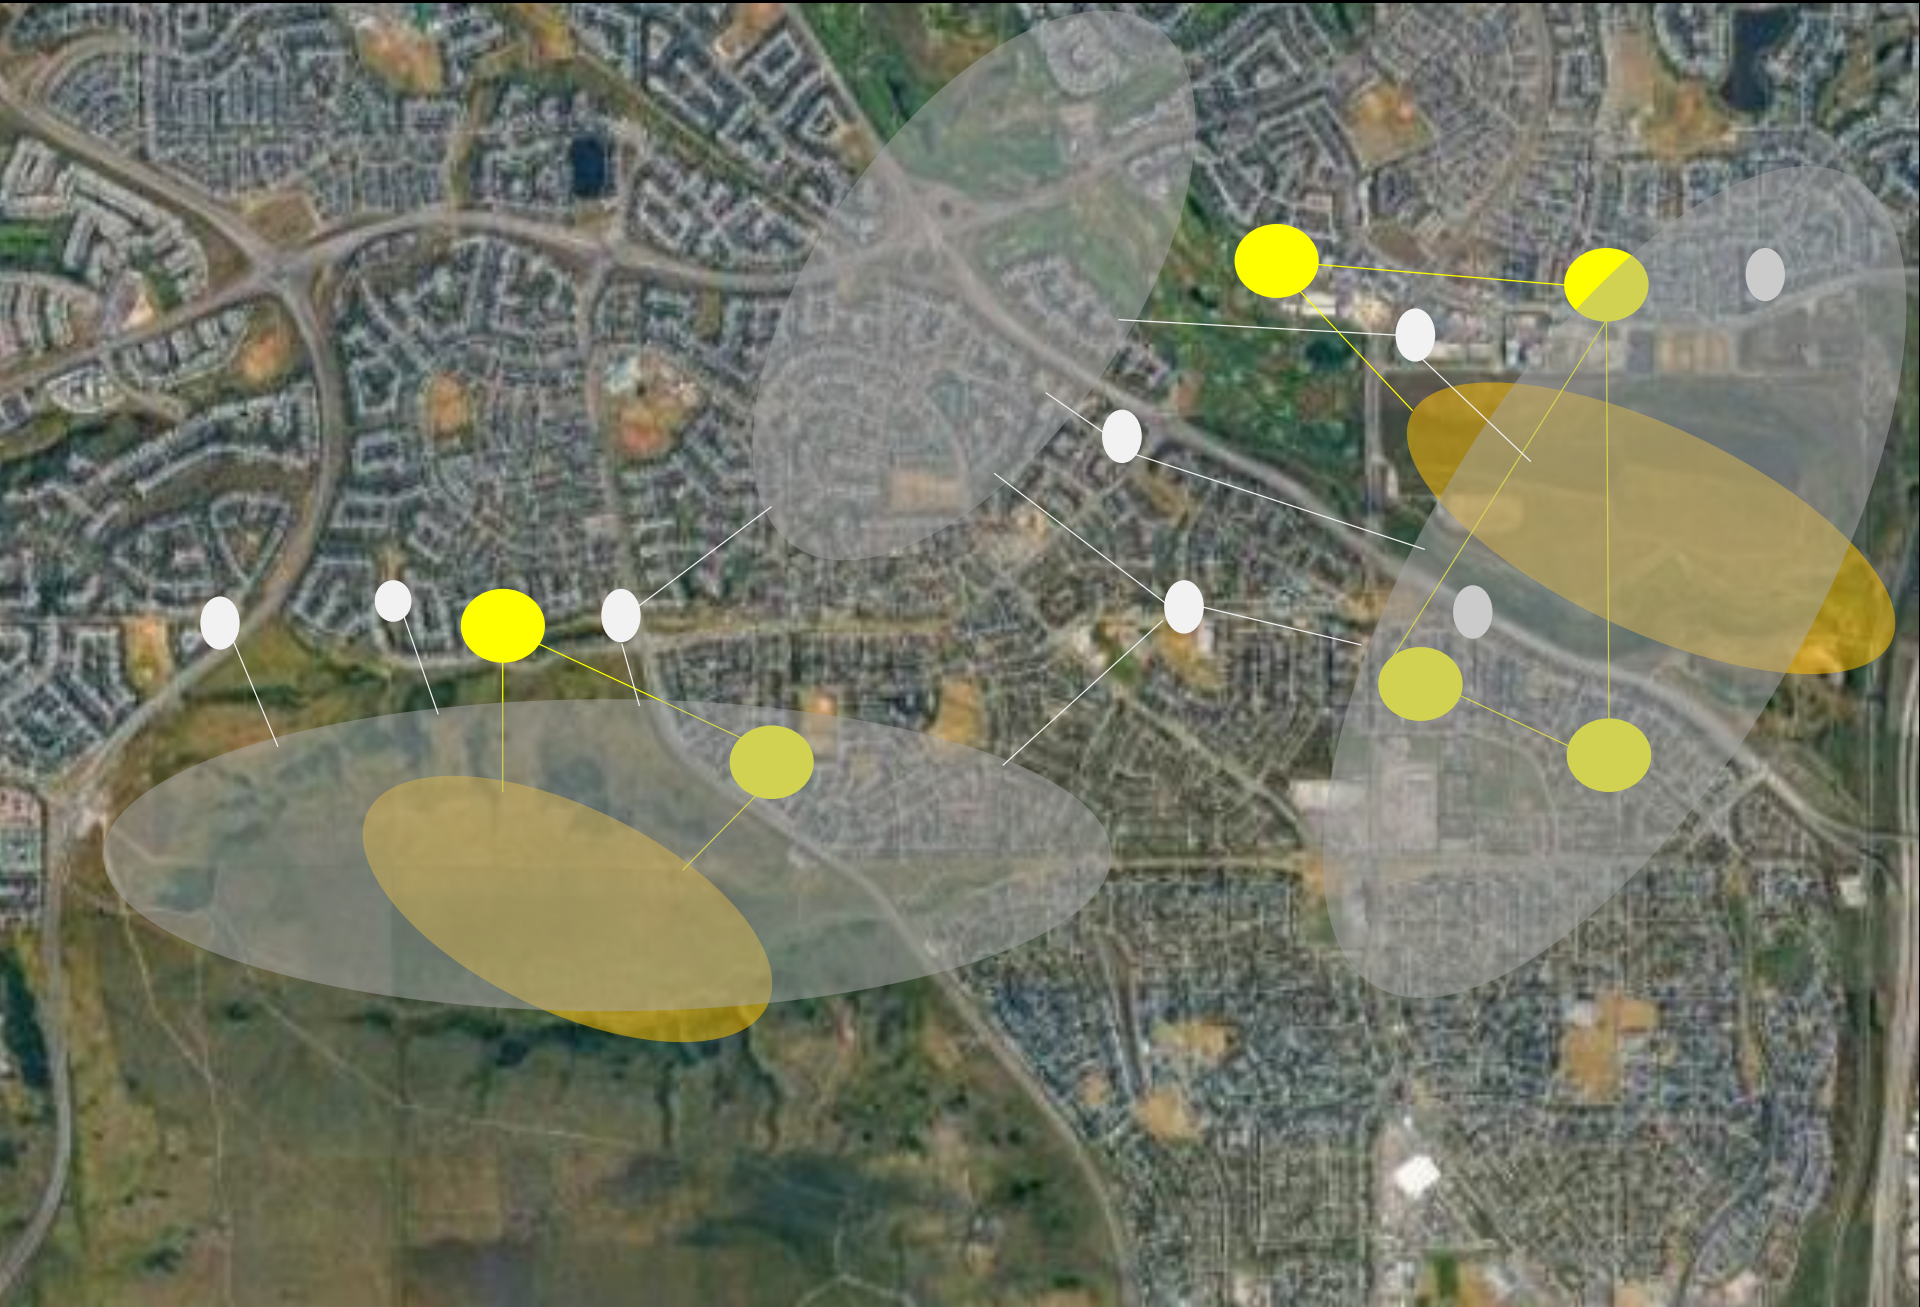

	J	F	M	A	M	J	J	A	S	O	N	D
activiteit	winterslaap		migratie		kraamtijd		paartijd / migratie			winterslaap		
functie	winterverblijf		tussen-verblijf		kraamverblijfplaats / zomerverblijfplaats		paarverblijfplaats			winterverblijfplaats		

Vrij naar: [De stad als vleermuishabitat \(Korsten&Limpens\)](#)

Vrij naar: [De stad als vleermuishabitat \(Korsten&Limpens\)](#)

Vrij naar: [De stad als vleermuishabitat \(Korsten&Limpens\)](#)

Vrij naar: [De stad als vleermuishabitat \(Korsten&Limpens\)](#)

Vrij naar: [De stad als vleermuishabitat \(Korsten&Limpens\)](#)

Vrij naar: [De stad als vleermuishabitat \(Korsten&Limpens\)](#)

Ecologische val

Seress et al. (2020) .Food availability limits avian reproduction in the city: An experimental study on great tits *Parus major*