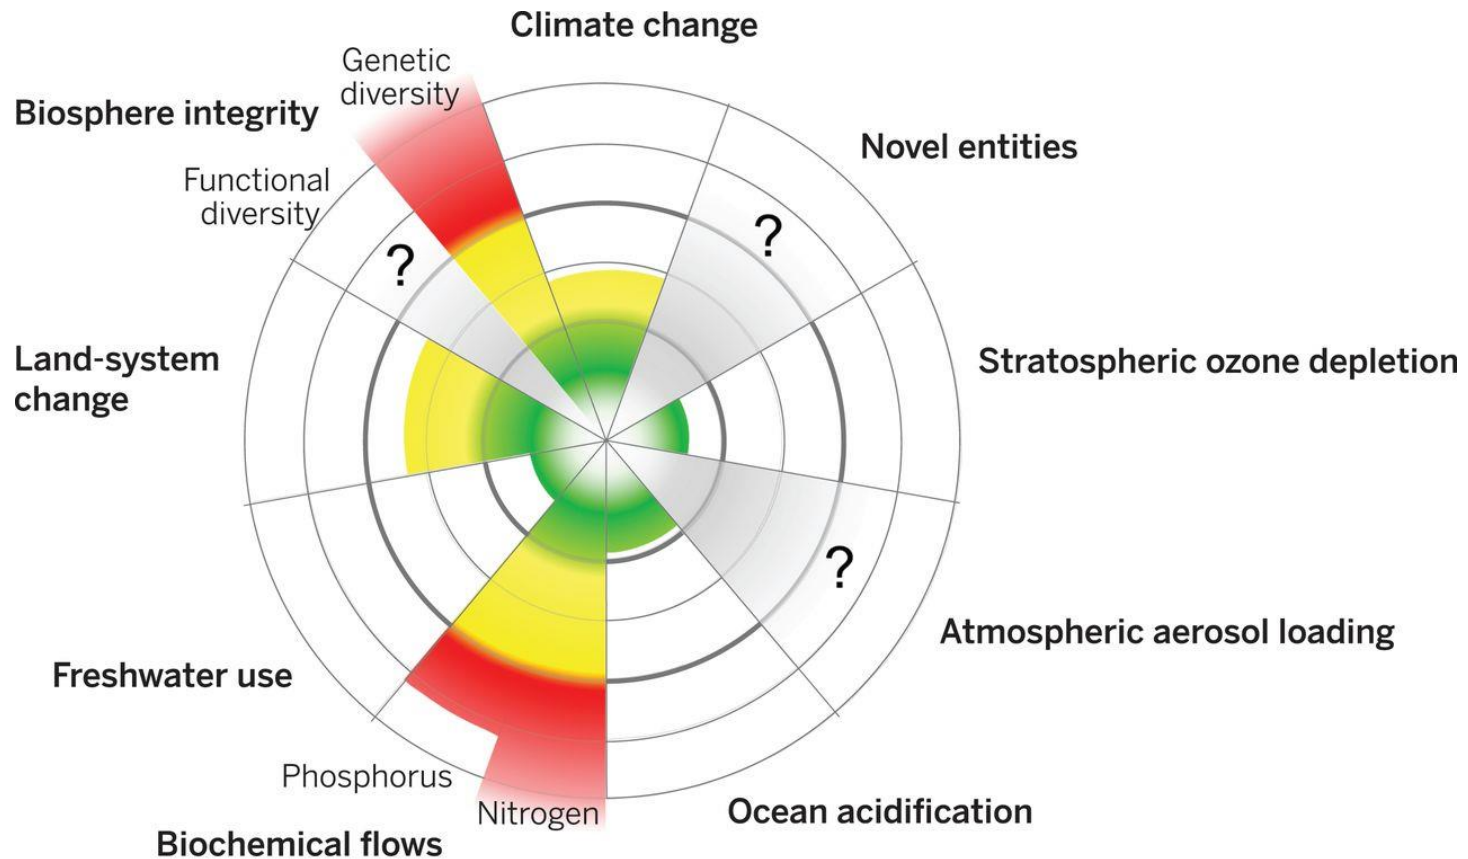

## **Praktische afspraken**

- Camera en microfoon uitschakelen
- Vragen stellen via de chat
- Symposium wordt opgenomen
- Presentaties na afloop beschikbaar op website

*Het natuurinclusieve gebouw als deel  
van een blauw-groen netwerk*

**Provincie  
Antwerpen**

**Dirk Vandenbussche  
Symposium natuurinclusief bouwen  
17 mei 2021**

2 - 25/05/2021

**Current status of the control variables for seven of the planetary boundaries. The green zone is the safe operating space, the yellow represents the zone of uncertainty (increasing risk), and the red is a high-risk zone.**