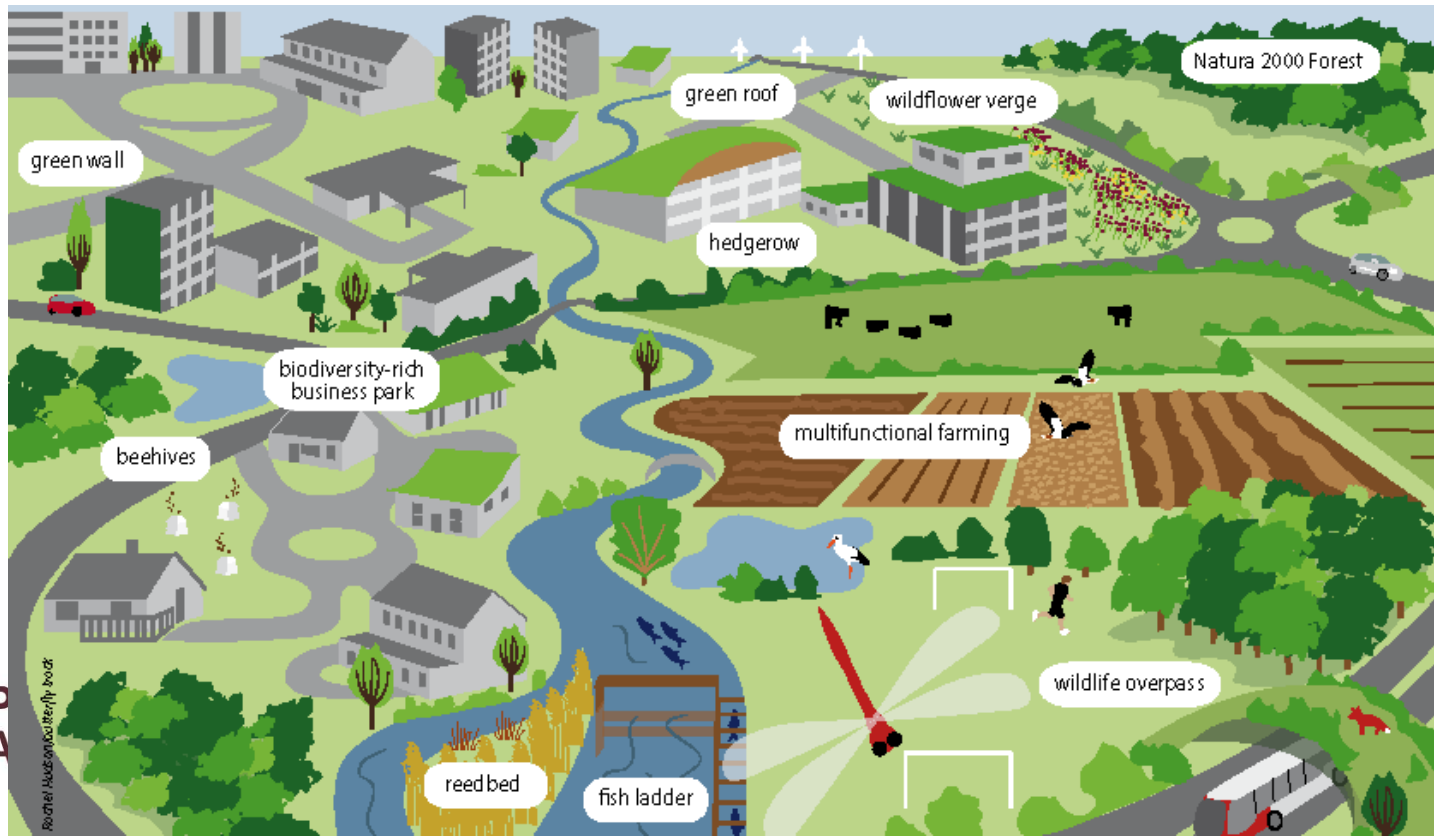

biodiversiteit en ecosysteemdiensten werken aan netwerken

- the Green Infrastructure Strategy defines GI as 'a **strategically planned network** of natural and semi-natural areas with other environmental features designed and managed **to deliver a wide range of ecosystem services**' in both **rural and urban** settings (EC, 2013a).