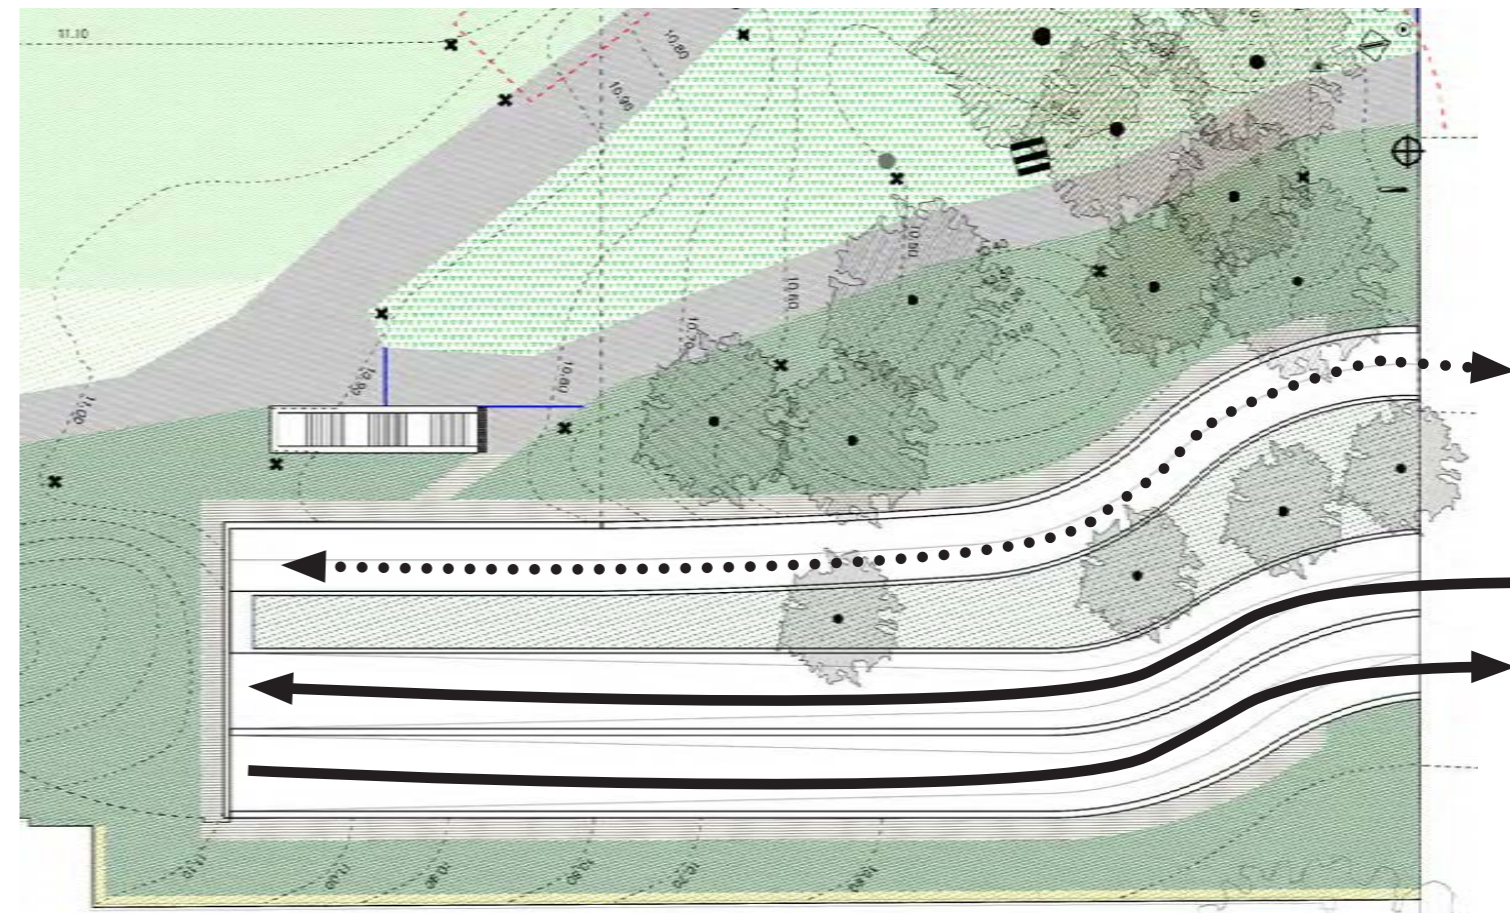

HET FIETS-EN WANDELPAD ZUID

TYPEWEGEN

AUTO

LADEN EN LOSSEN

VOETGANGERS EN
FIETSERS

INRITTEN PARKING

AUTO

LADEN EN LOSSEN

VOETGANGERS EN
FIETSERS

HARMONIESTRAAT

ELISABETHLEI

VERHARDING

VERHARDING

Referentiebeelden : Michel Desvigne Paysagistes, Keio University, Tokyo / Walker Art Center, Minneapolis

VERHARDING - BOOMKUIL

Referentiebeelden : Michel Desvigne Paysagistes

Référence MDP:
entourage d'arbre en tôle
d'acier cintrée de petit
diamètre

Référence MDP:
entourage d'arbre en tôle
d'acier cintrée de grand
diamètre

VERHARDING - RUW GEPOLIERD BETON

Referentiebeelden : Michel Desvigne Paysagistes, Jardin de l'île Séguin, Boulogne-Billancourt