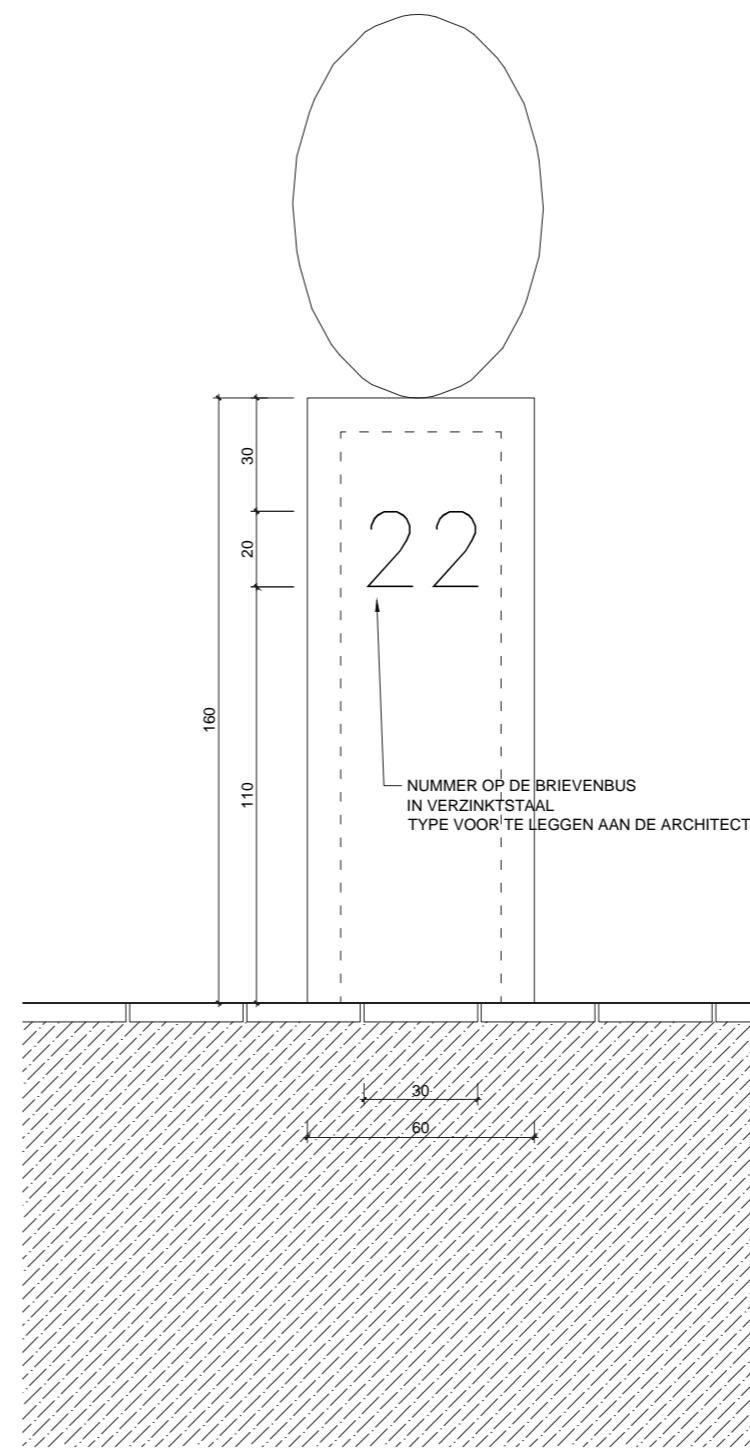

ELEMENTEN IN HET PARK - LANGE BANK EN BRIEVENBUS

LANGE BANK

BRIEVENBUS

ELEMENTEN IN HET PARK - VERLICHTING EN BANKEN

Diameter max. : 20 cm

Diameter max. : 20 cm

Diameter max. : 17 cm