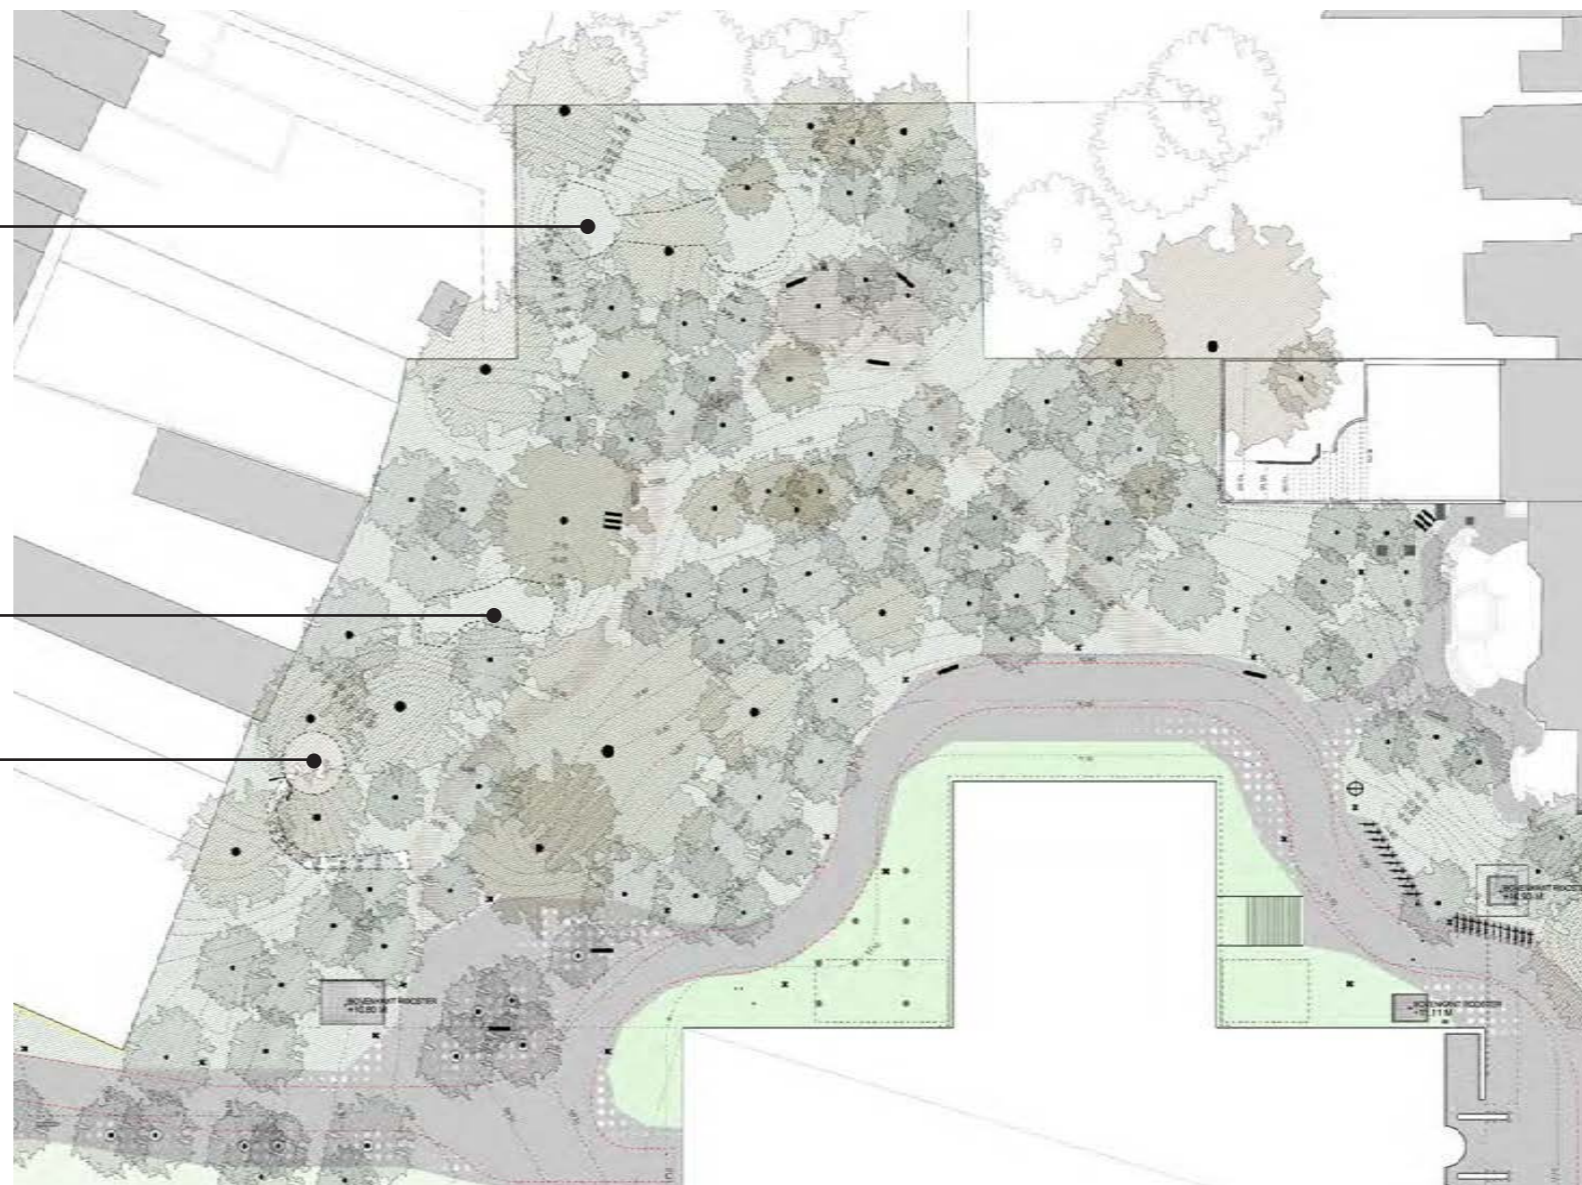

CONCEPT _ OBJECTEN IN EEN PARKLANDSCHAP

CONCEPT _ HET PROVINCIEHUIS IN HET PARK

CONCEPT _ DE VALLEI

MASTERPLAN

DE PARKRAND

Vijver A

Vijver B

Ijskelder

HET FIETS-EN WANDELPAD ZUID

TYPEWEGEN

AUTO

LADEN EN LOSSEN

VOETGANGERS EN
FIETSERS

INRITTEN PARKING

AUTO

LADEN EN LOSSEN

ELEMENTEN IN HET PARK - LANGE BANK EN BRIEVENBUS

LANGE BANK

BRIEVENBUS

ELEMENTEN IN HET PARK - VERLICHTING EN BANKEN

Diameter max. : 20 cm

Diameter max. : 20 cm

Diameter max. : 17 cm