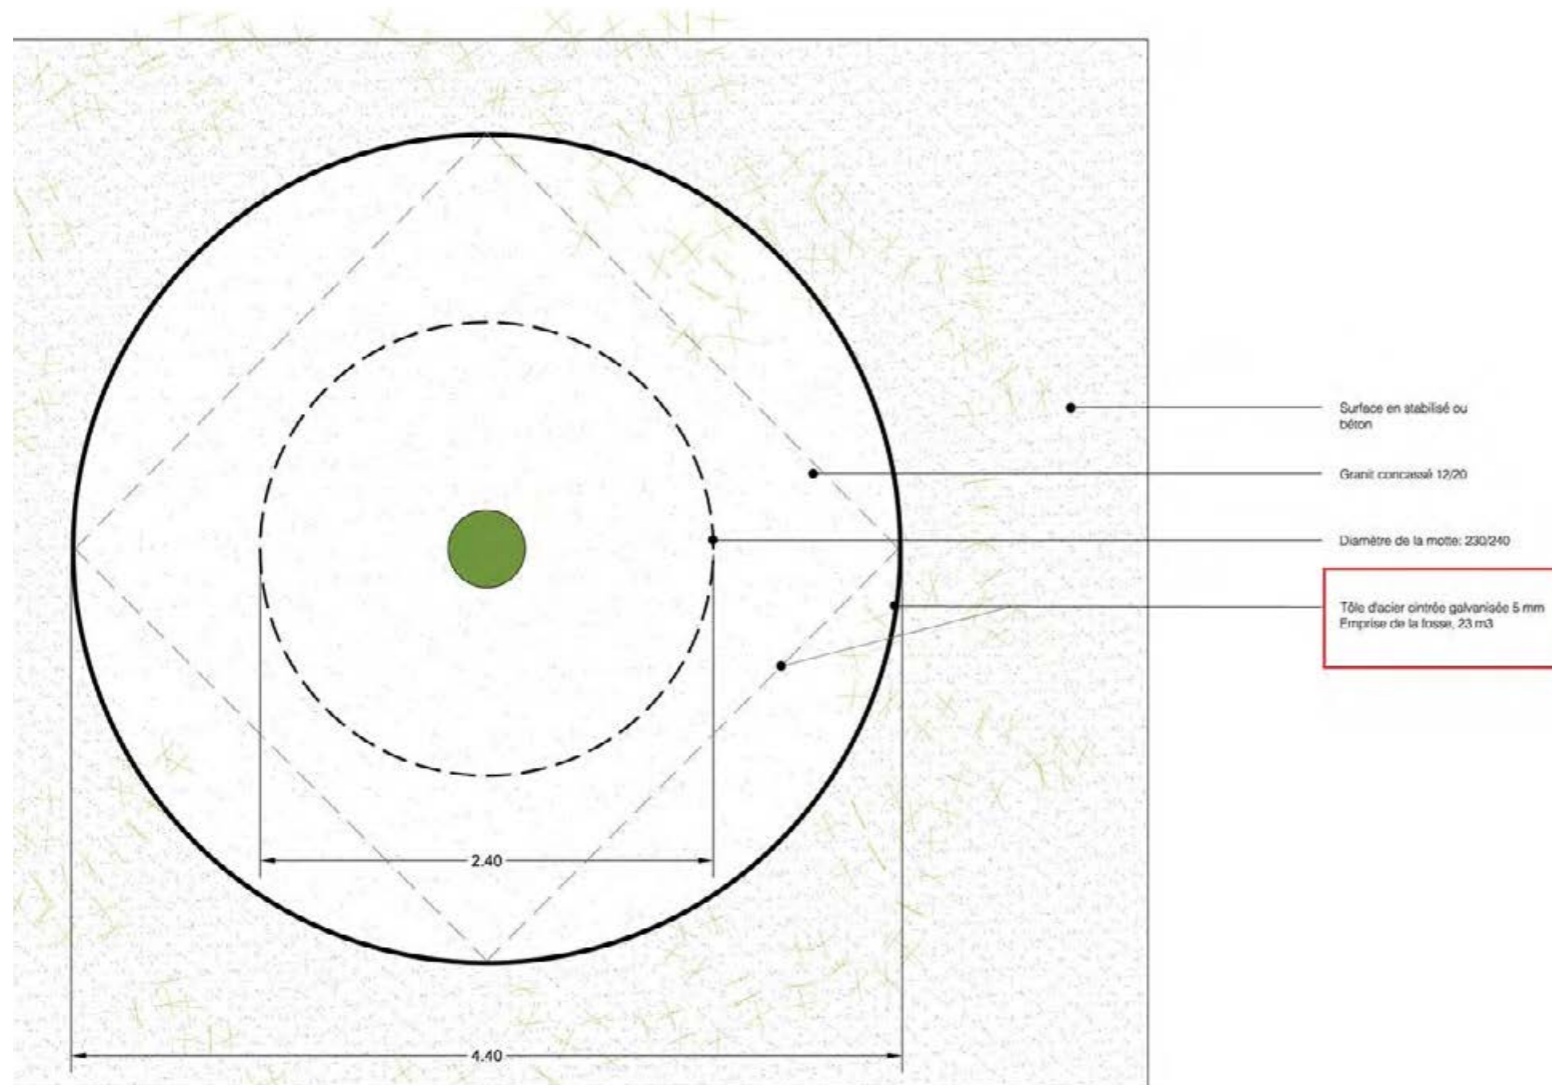

Référence MDP:
entourage d'arbre en tôle
d'acier cintrée de grand
diamètre