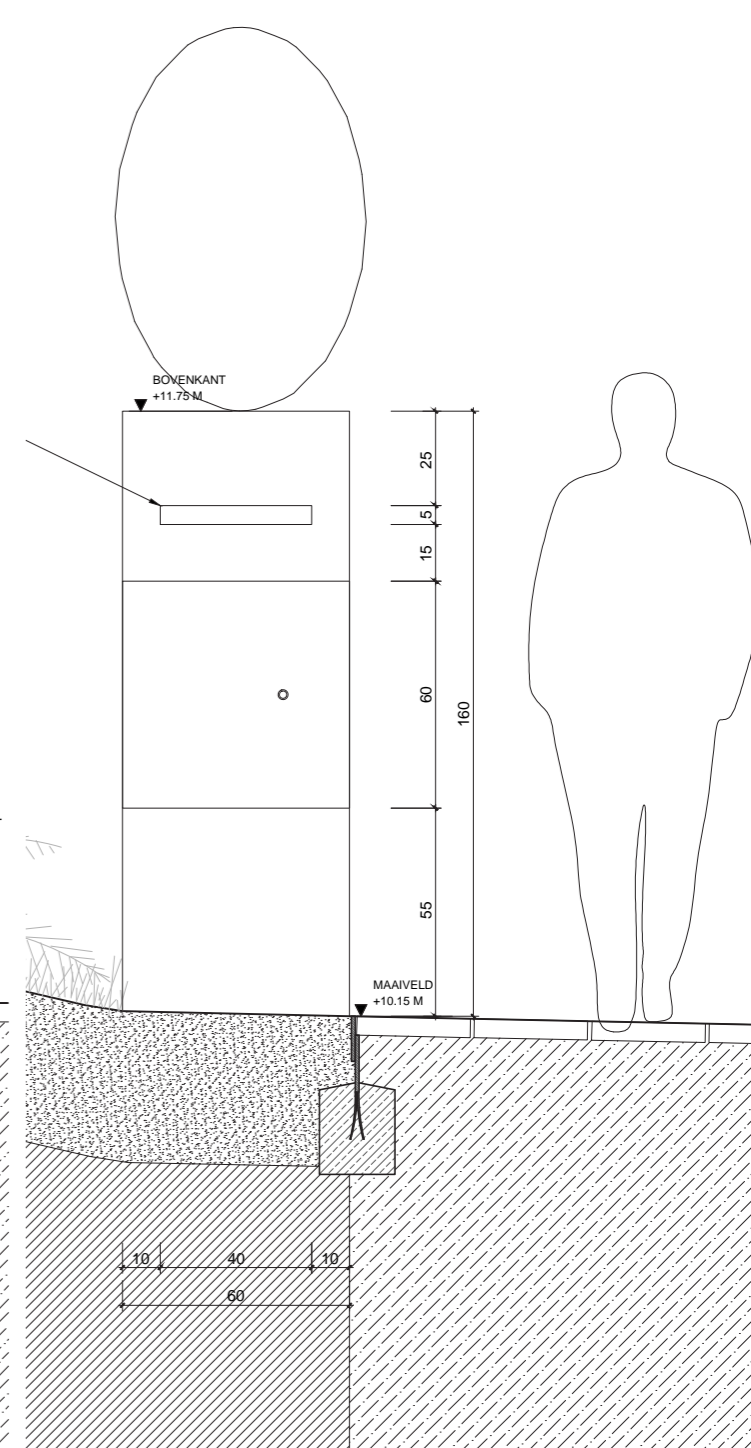

ELEMENTEN IN HET PARK - LANGE BANK EN BRIEVENBUS

LANGE BANK

BRIEVENBUS

ELEMENTEN IN HET PARK - VERLICHTING EN BANKEN

Diameter max. : 20 cm

Diameter max. : 20 cm

Diameter max. : 17 cm