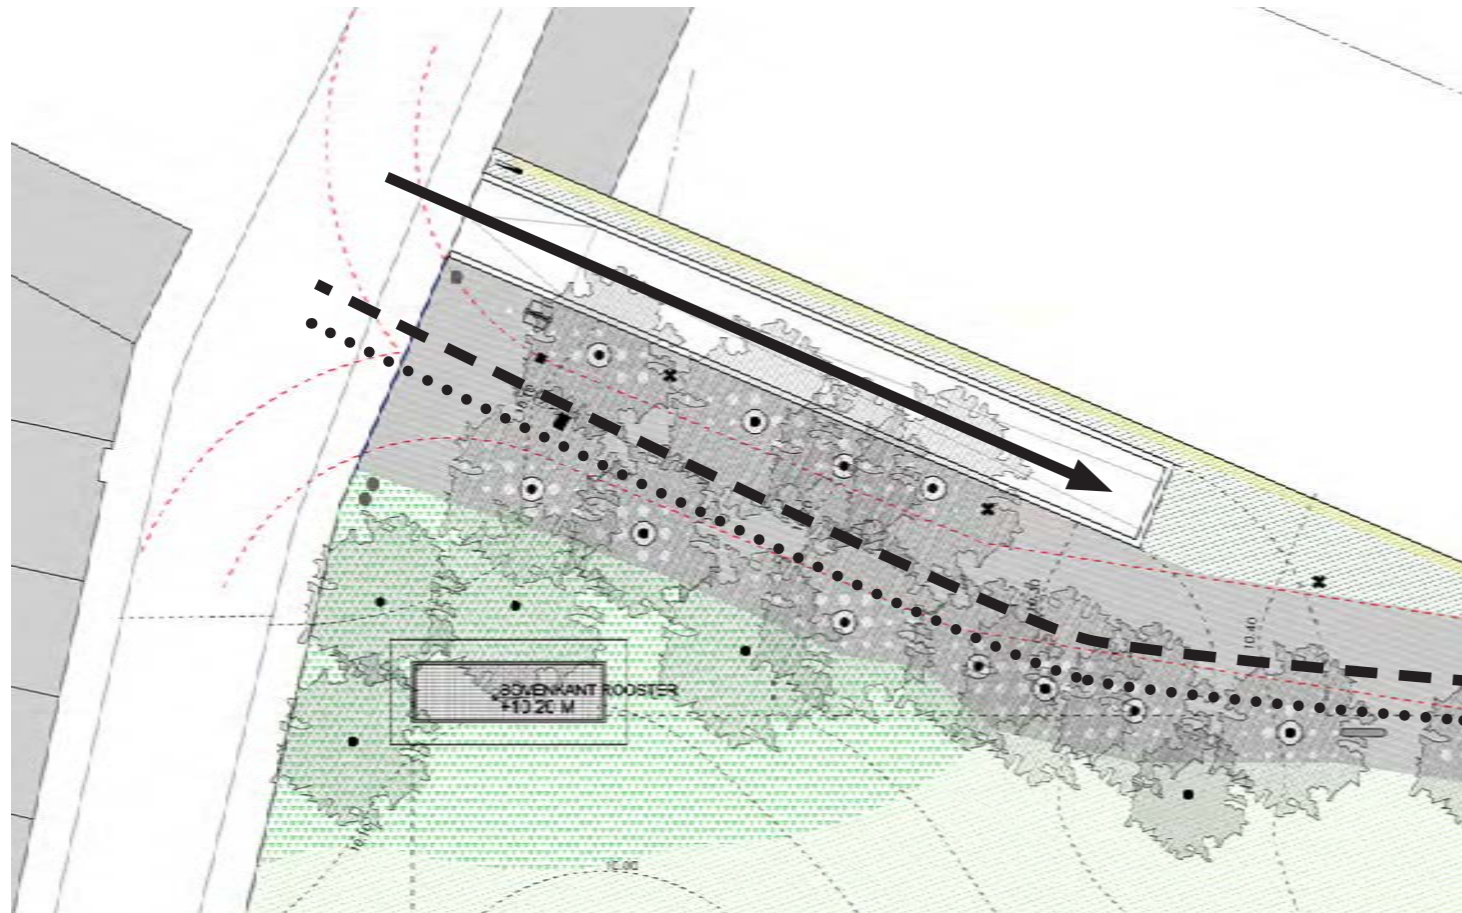

HET FIETS-EN WANDELPAD ZUID

TYPEWEGEN

AUTO

LADEN EN LOSSEN

VOETGANGERS EN
FIETSERS

INRITTEN PARKING

AUTO

LADEN EN LOSSEN

VOETGANGERS EN
FIETSERS

HARMONIESTRAAT

ELISABETHLEI

VERHARDING

VERHARDING

Referentiebeelden : Michel Desvigne Paysagistes, Keio University, Tokyo / Walker Art Center, Minneapolis

VERHARDING - BOOMKUIL

Referentiebeelden : Michel Desvigne Paysagistes