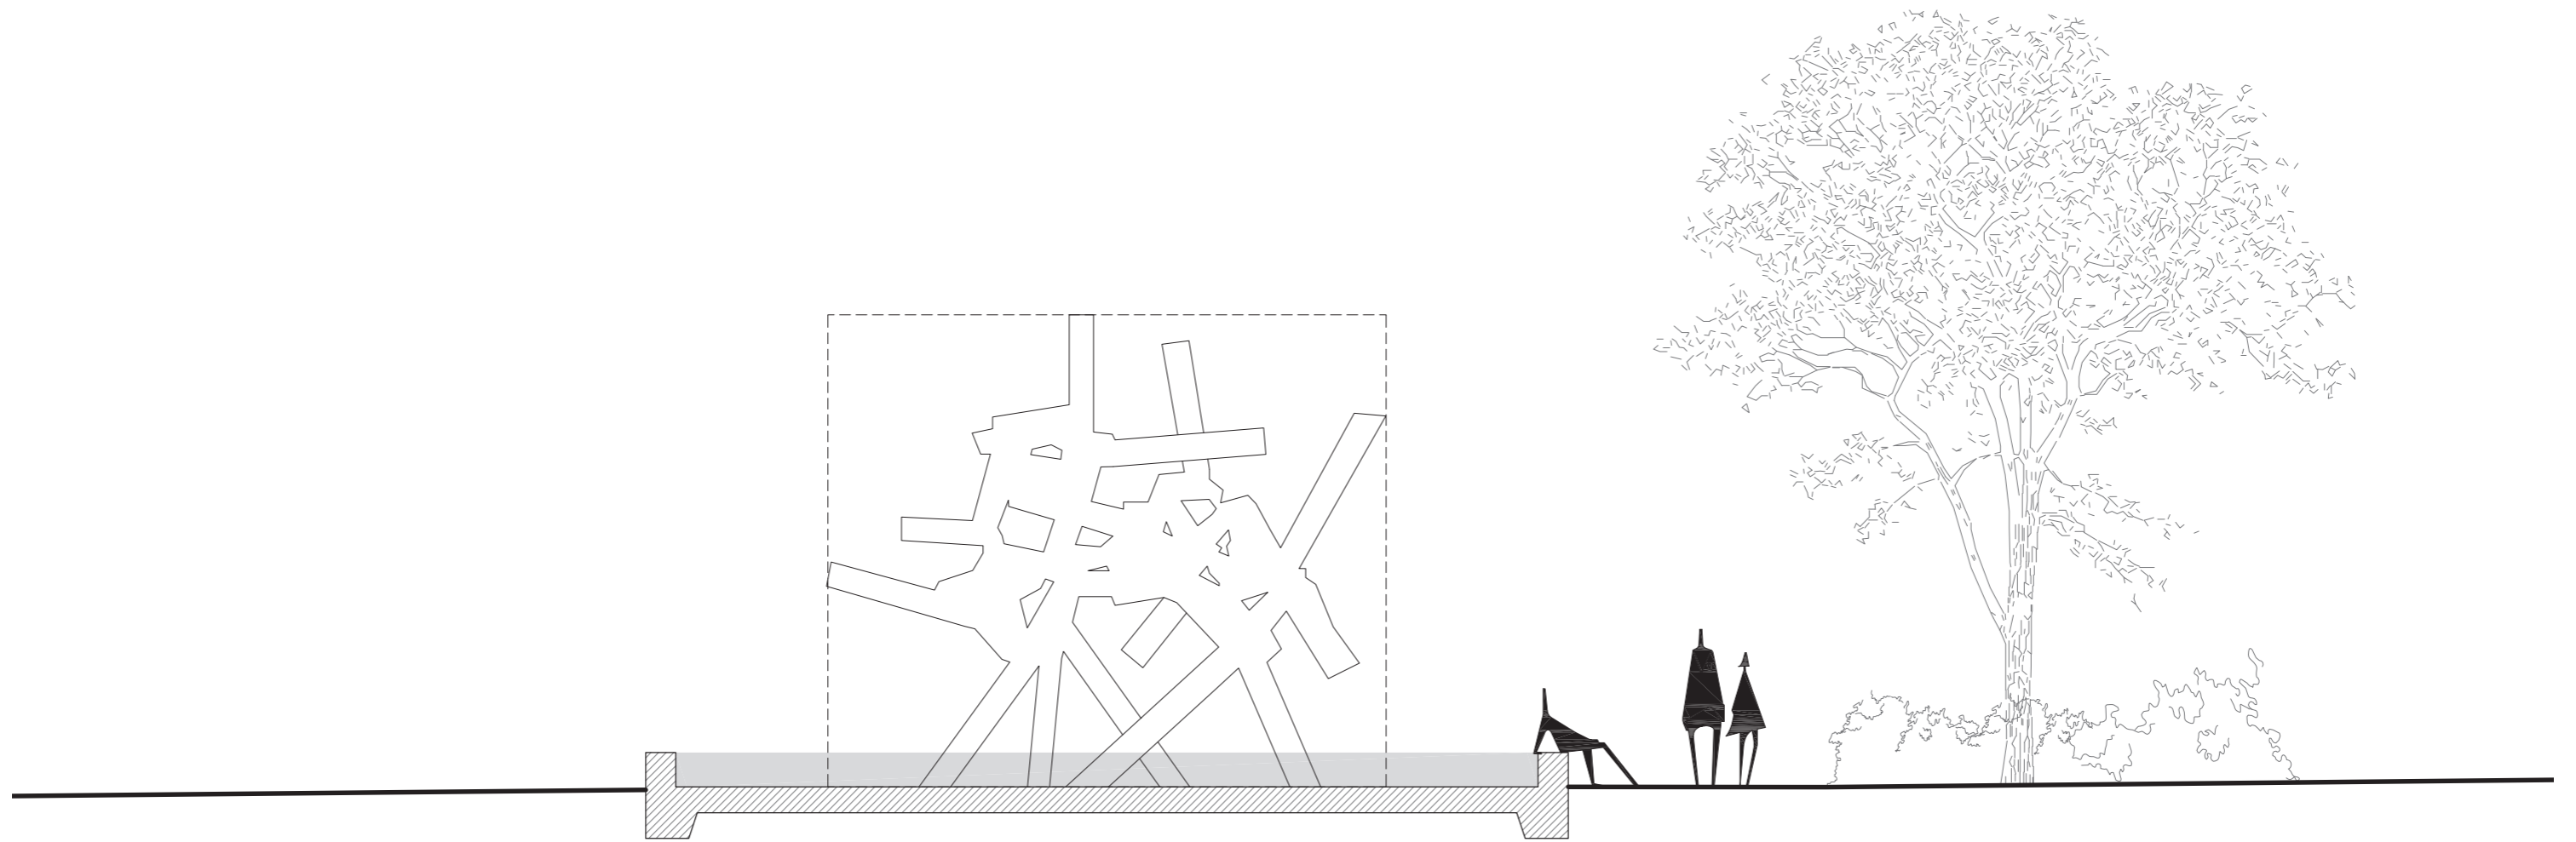

KUNSTWERKEN IN HET PARK - DE FONTEIN VAN POL BURY

GAZON

FONTEIN

VOETPAD

STRUIKLAAG