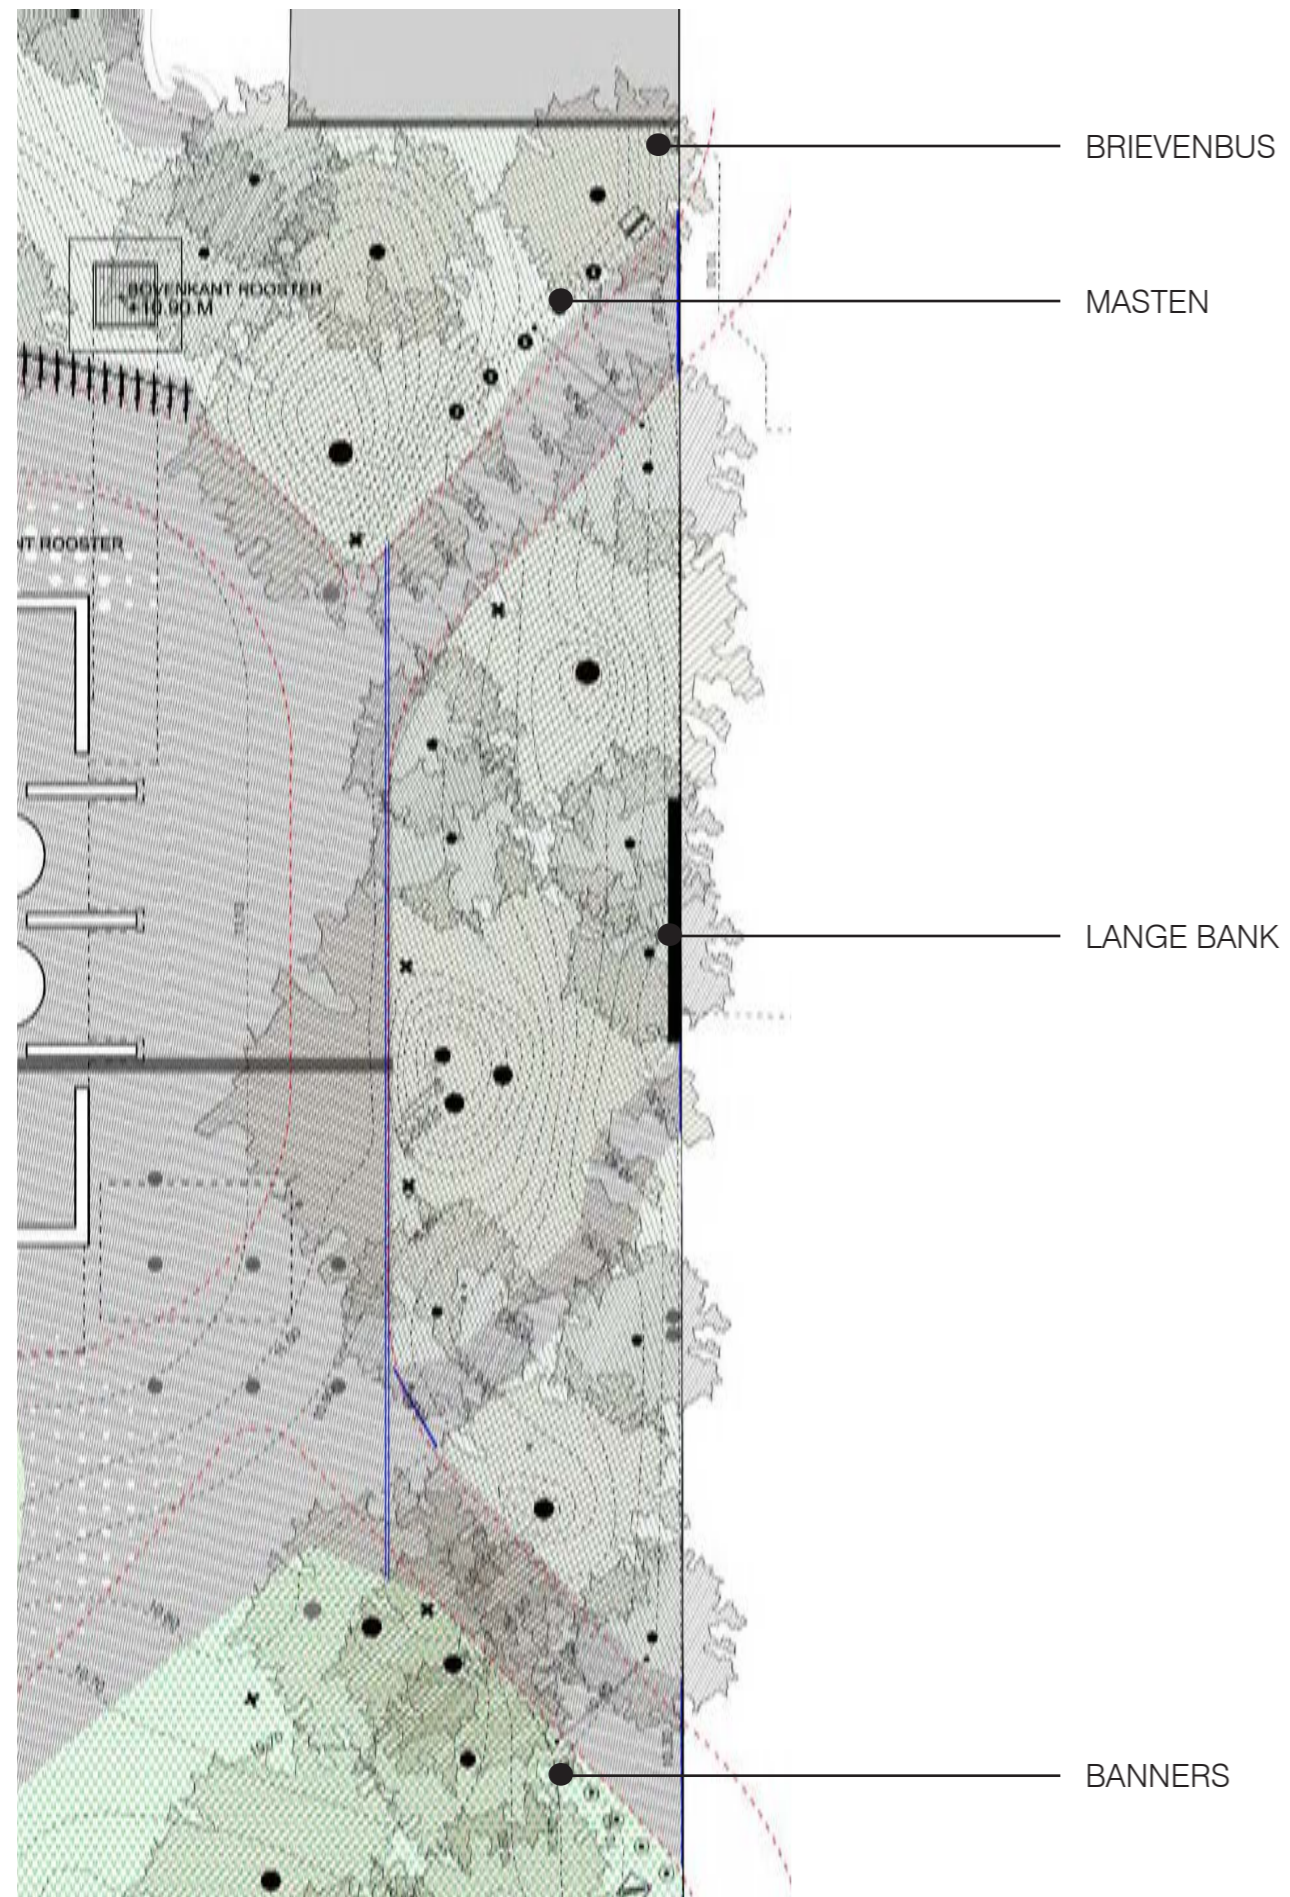

ELEMENTEN IN HET PARK : MASTEN EN BANNERS

MASTEN