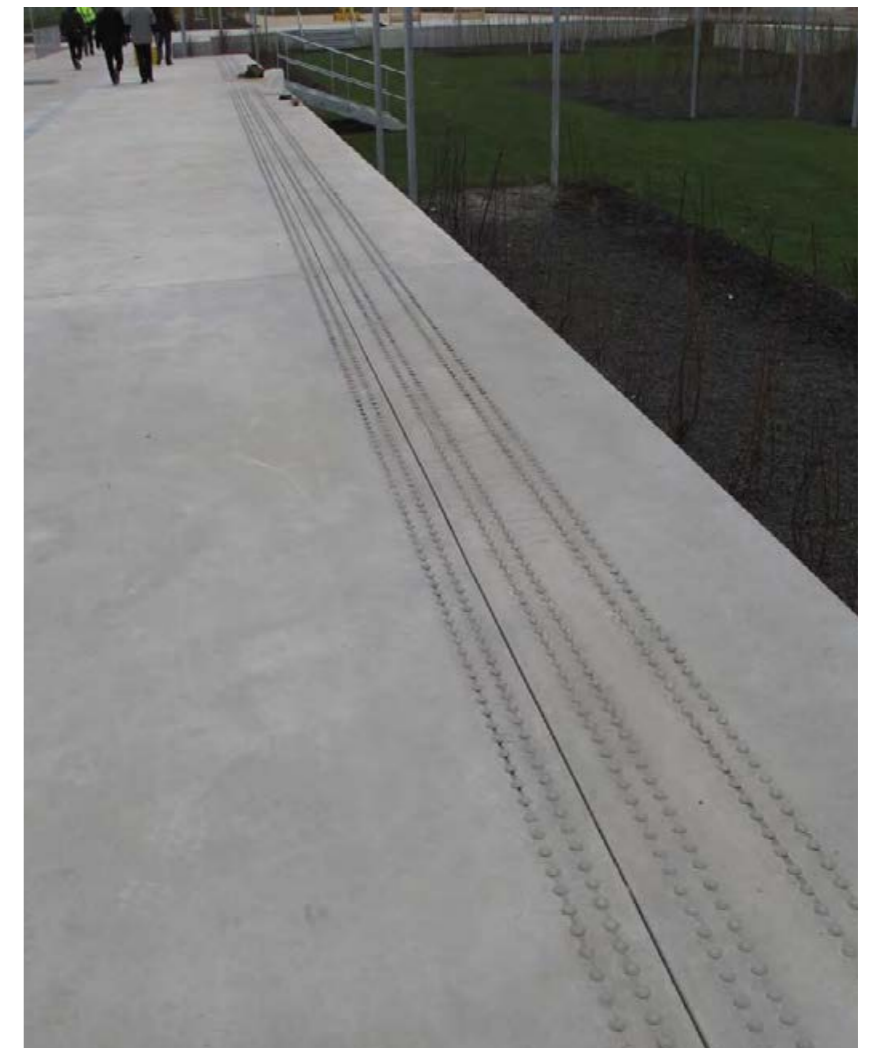

HET FIETS-EN WANDELPAD ZUID

TYPEWEGEN

AUTO

LADEN EN LOSSEN

VOETGANGERS EN
FIETSERS

INRITTEN PARKING

AUTO

LADEN EN LOSSEN

VOETGANGERS EN
FIETSERS

HARMONIESTRAAT

ELISABETHLEI

VERHARDING

VERHARDING

Referentiebeelden : Michel Desvigne Paysagistes, Keio University, Tokyo / Walker Art Center, Minneapolis

VERHARDING - BOOMKUIL

Referentiebeelden : Michel Desvigne Paysagistes

Référence MDP:
entourage d'arbre en tôle
d'acier cintrée de petit
diamètre

Référence MDP:
entourage d'arbre en tôle
d'acier cintrée de grand
diamètre

VERHARDING - RUW GEPOLIERD BETON

Referentiebeelden : Michel Desvigne Paysagistes, Jardin de l'île Séguin, Boulogne-Billancourt

ELEMENTEN IN HET PARK - LANGE BANK EN BRIEVENBUS

LANGE BANK

BRIEVENBUS

ELEMENTEN IN HET PARK - VERLICHTING EN BANKEN

Diameter max. : 20 cm

Diameter max. : 20 cm

Diameter max. : 17 cm