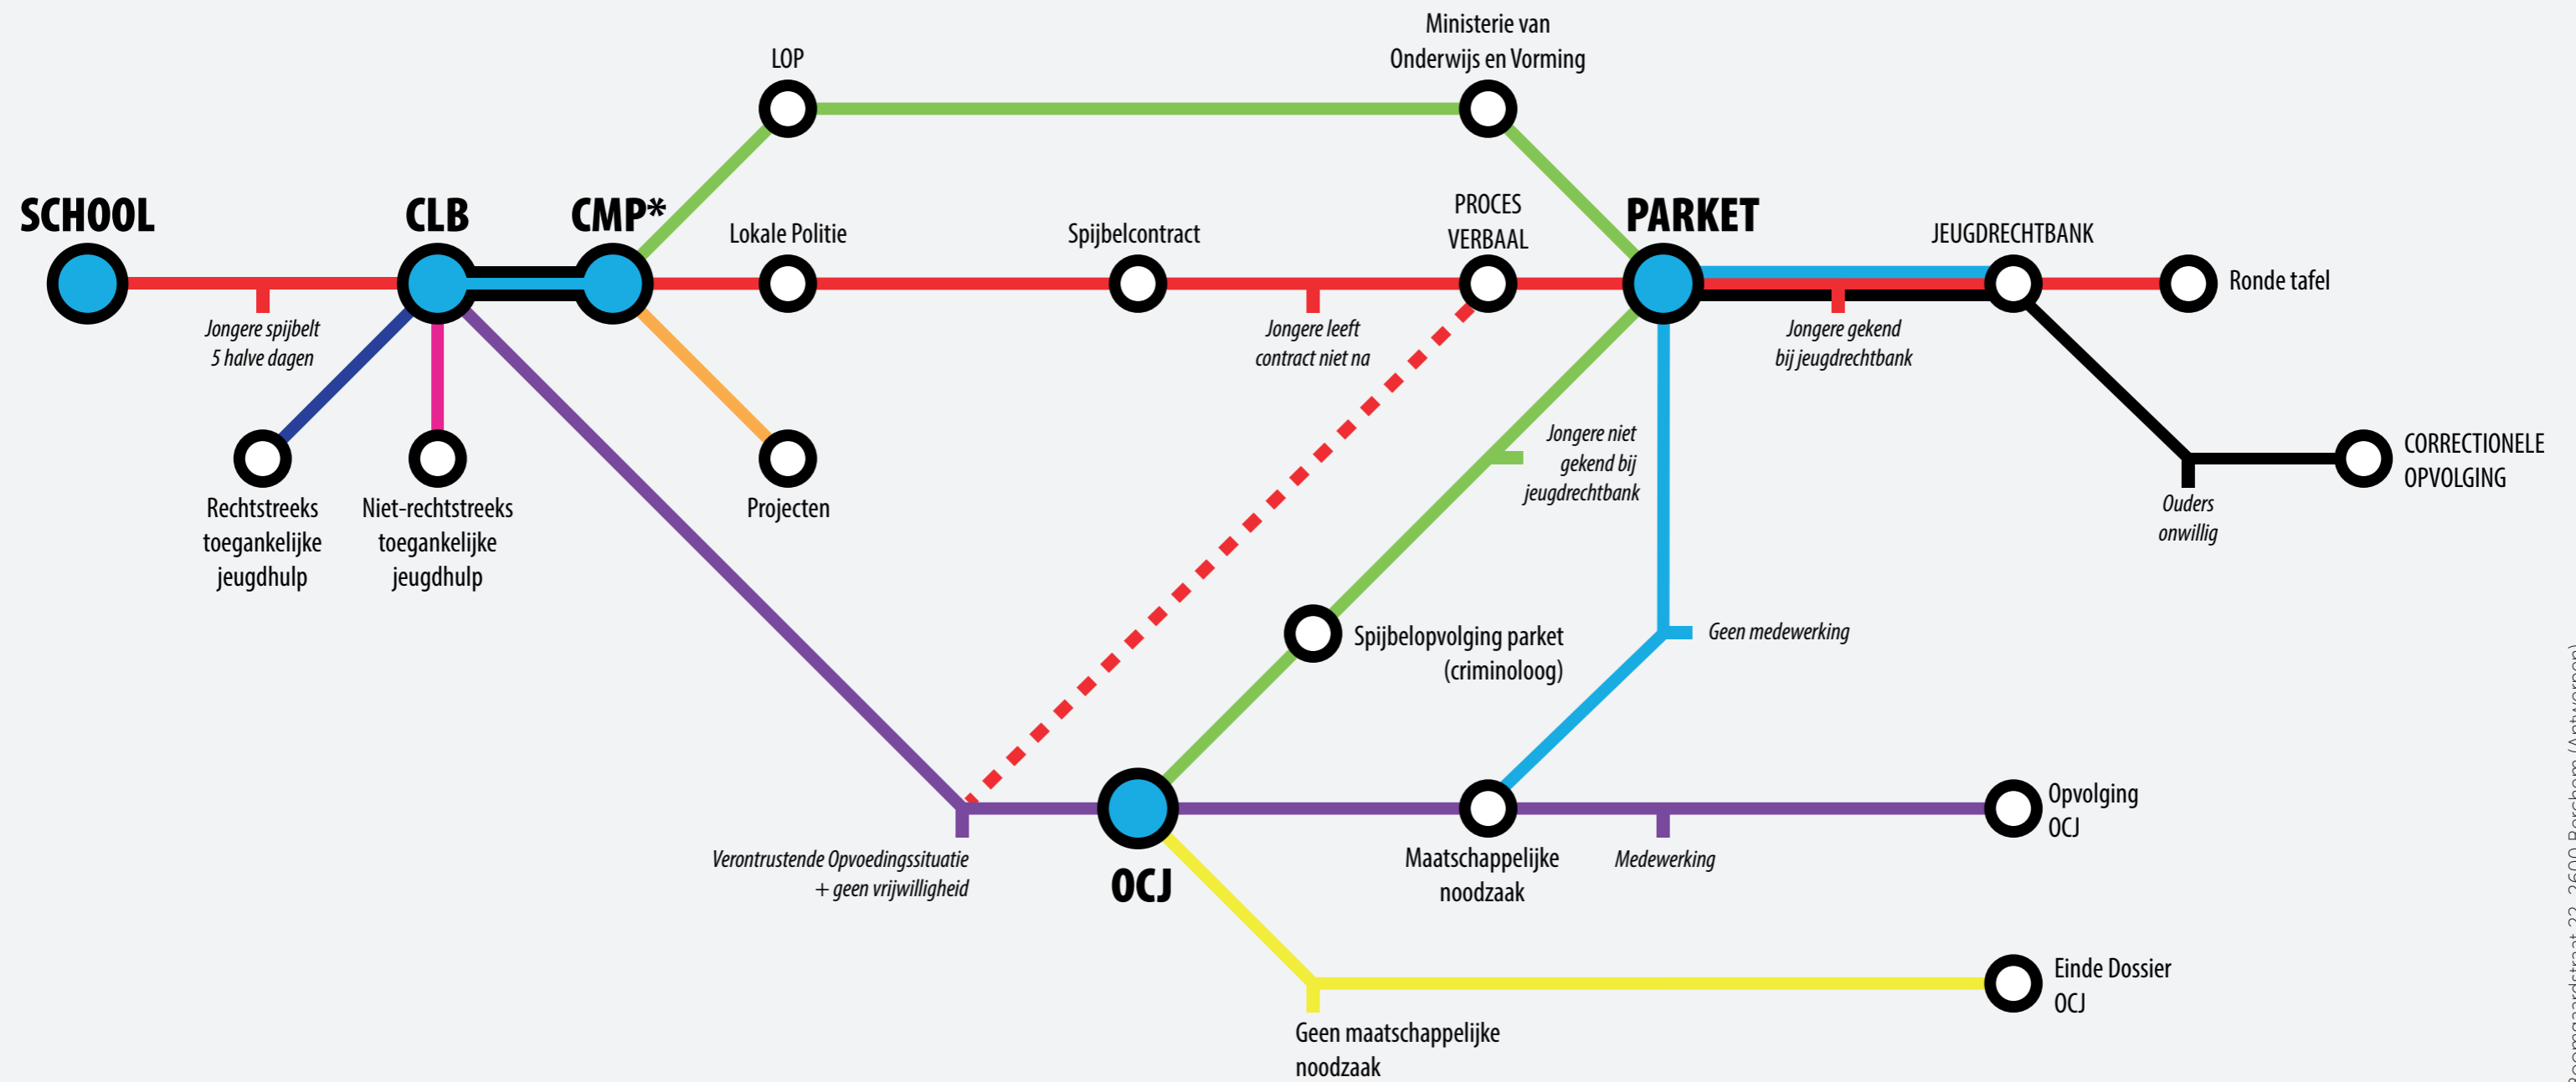

Stappenplan voor spijbelopvolging

Voor jongeren die naar school gaan in de provincie Antwerpen

V.U.: Winand de Smet, Boomgaardstraat 22, 2600 Berchem (Antwerpen)