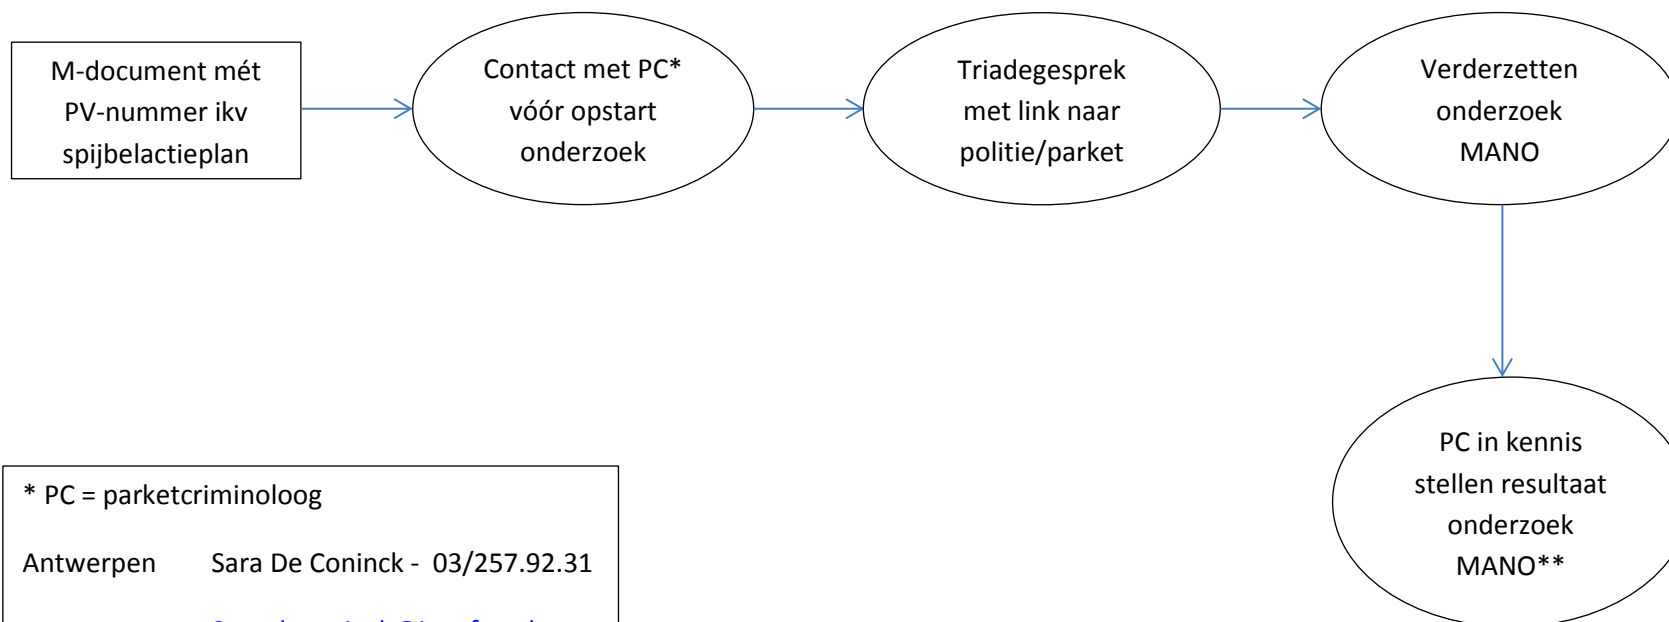

OCJ

* PC = parketcriminoloog

Antwerpen Sara De Coninck - 03/257.92.31

Sara.deconinck@just.fgov.be

Mechelen Liselotte Coninx

Turnhout liselotte.coninx@just.fgov.be

** Ook van een doorverwijzing naar Parket na onderzoek MANO of latere doorverwijzing