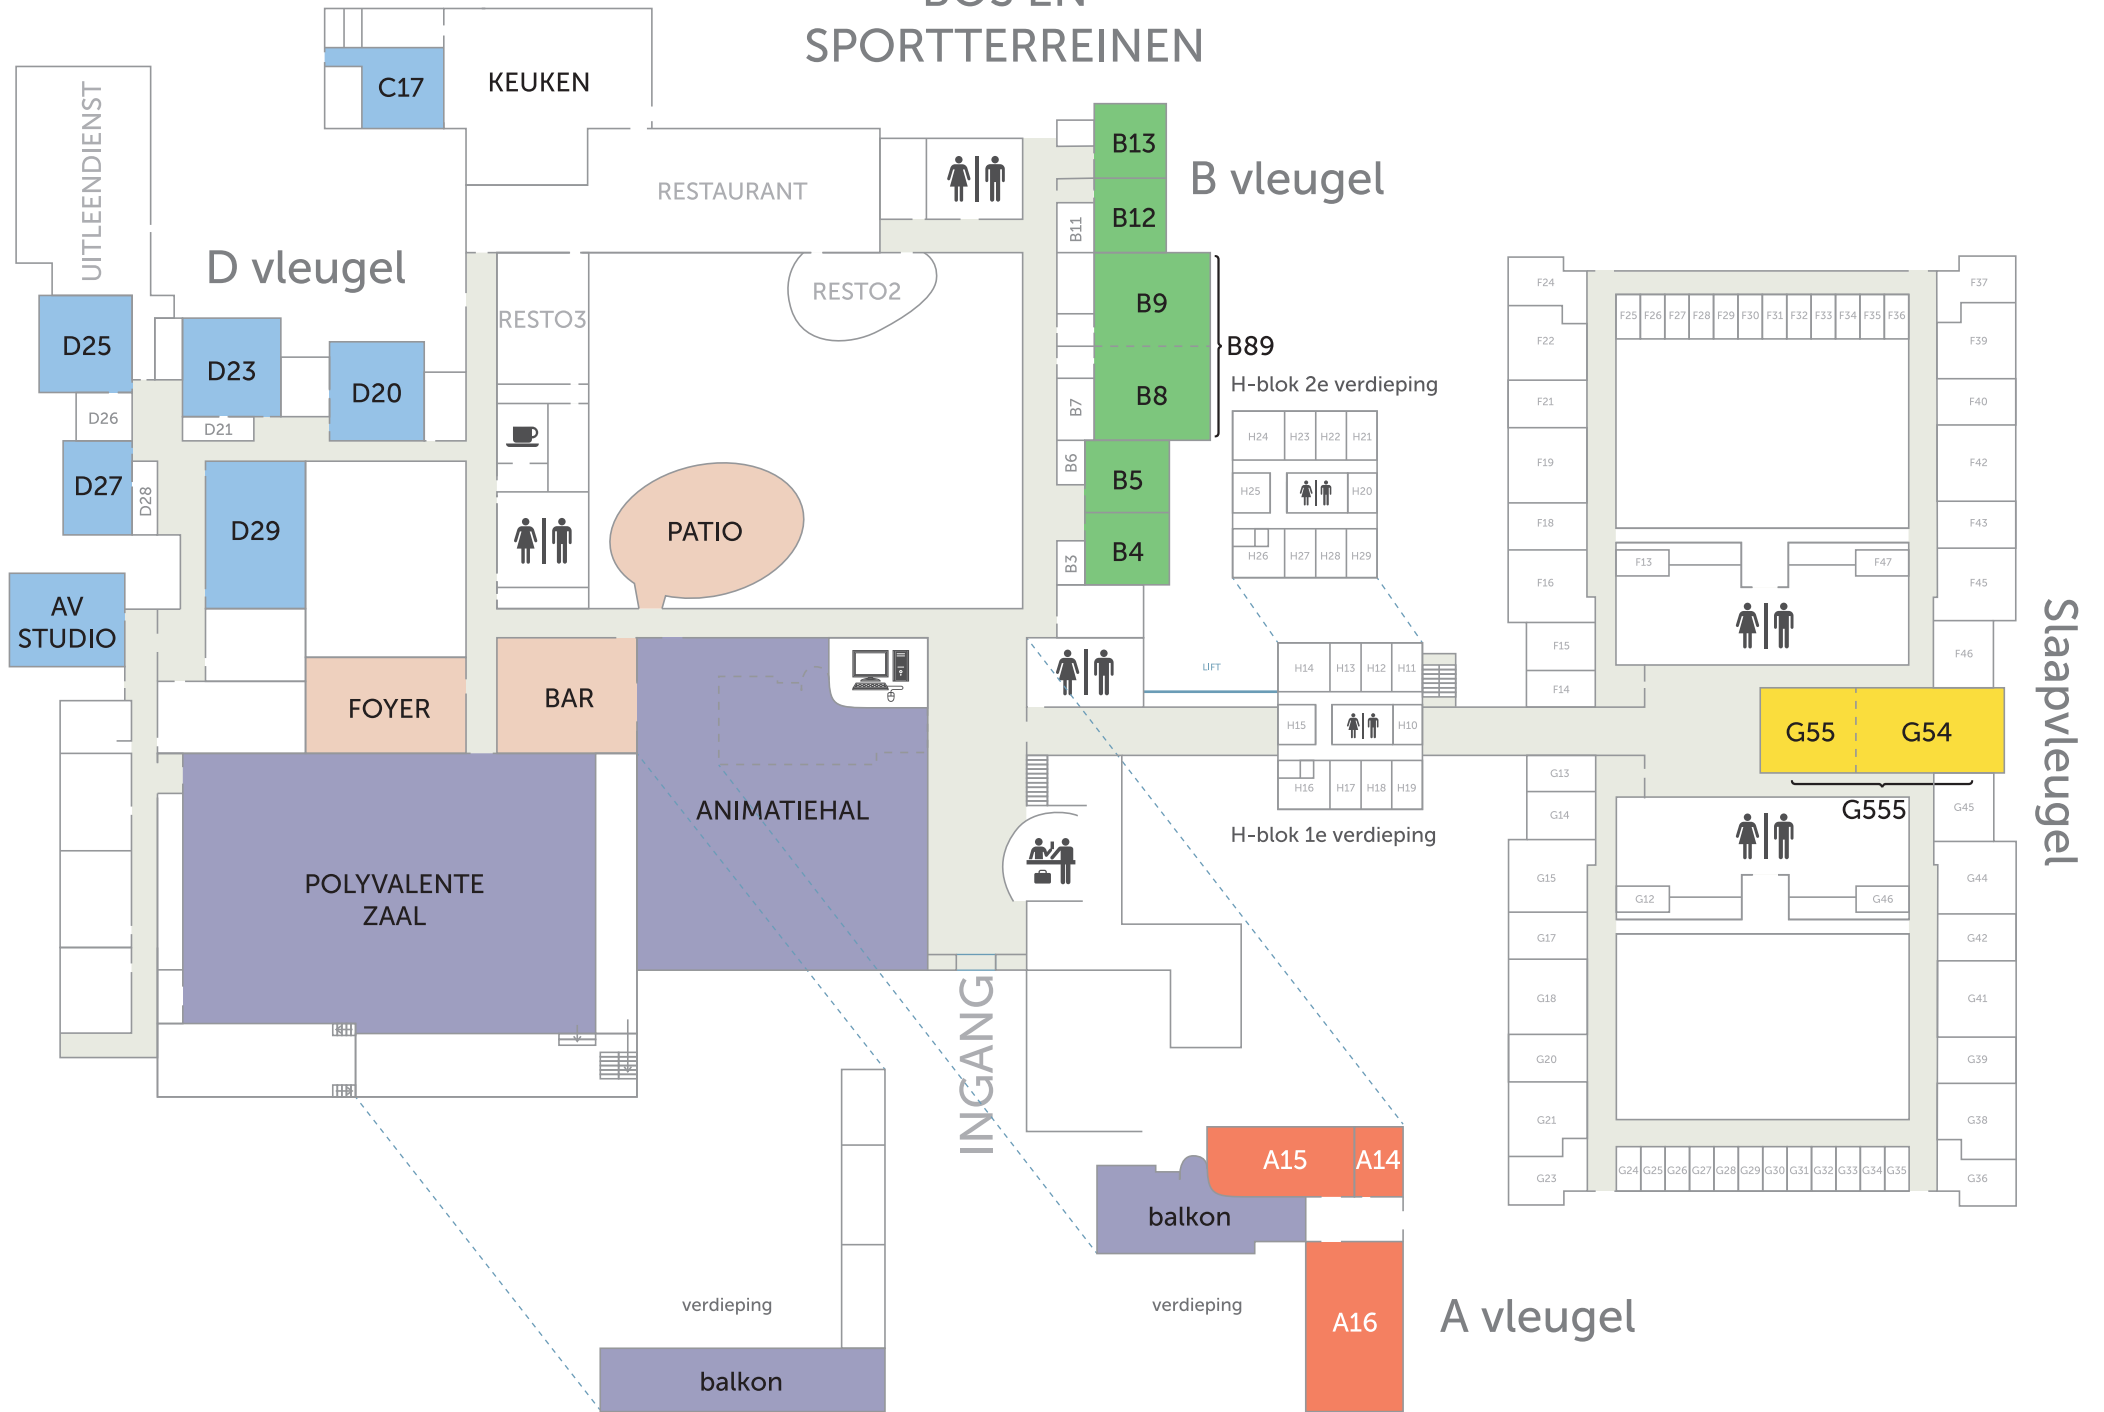

# BOS EN SPORTTERREINEN

UITLEENDIENST

D vleugel

B vleugel

Slaapvleugel

A vleugel

AV STUDIO

FOYER

BAR

ANIMATIEHAL

POLYVALENTE ZAAL

PATIO

RESTAURANT

RESTO3

RESTO2

H-blok 2e verdieping

H-blok 1e verdieping

INGANG

G55

G54

G555

balkon

verdieping

verdieping

#### Type lokaal

- Atelier A
- Gesprekslokaal G
- Conferentiezaal C
- Bar B
- Standaard opstelling