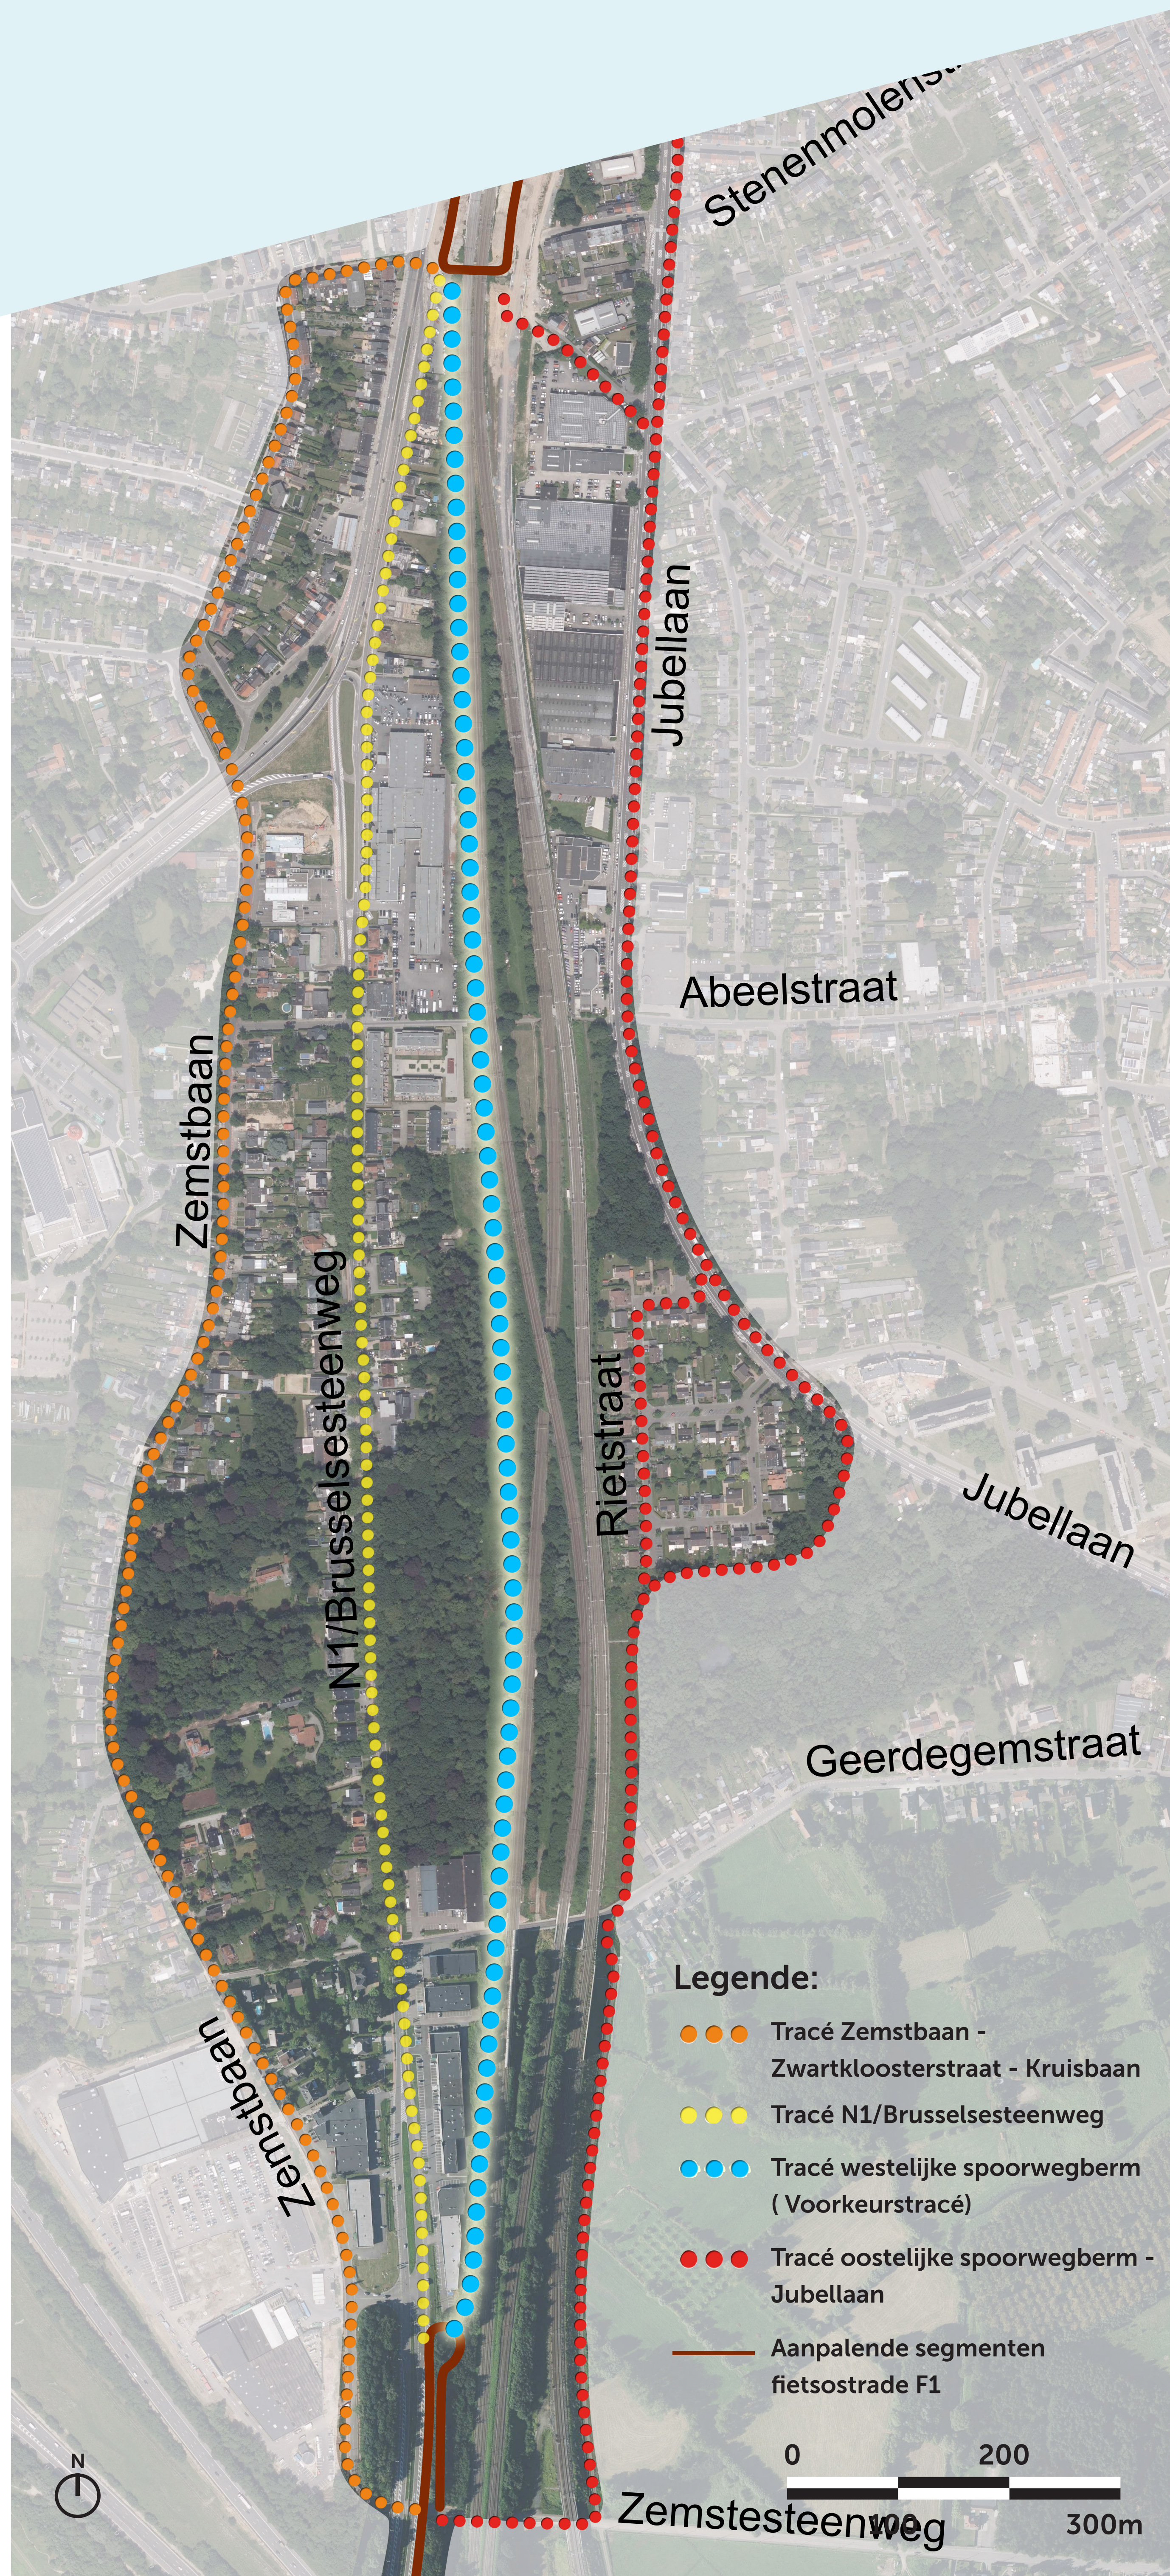

Fietsostrade Mechelen - Zemst

Onderzochte tracés

Bestaande toestand voorkeurstracé

Fietstunnel Abeelstraat

Verkaveling Abeelstraat

Abeelstraat

Spoorwegbrug Geerdegemstraat

Ambitieniveau

Referentiebeelden