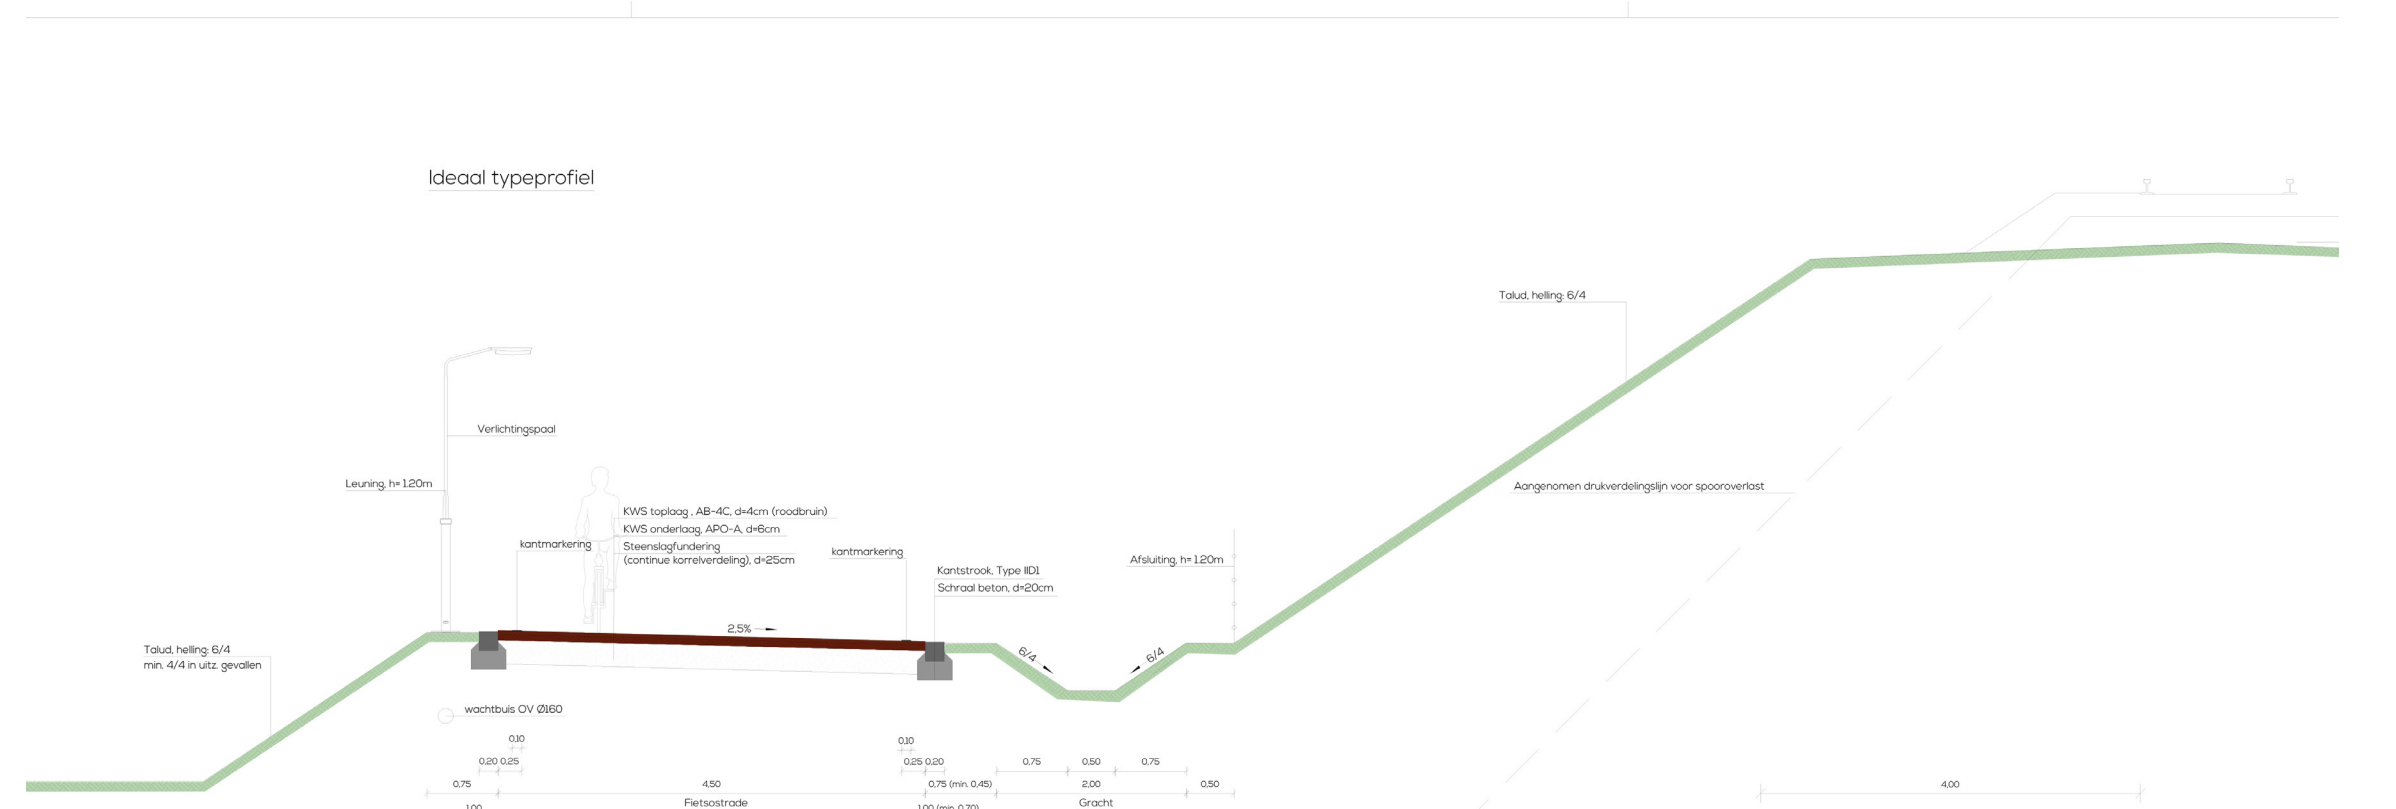

Fietsostrade Mechelen - Zemst

Onderzochte tracés

Bestaande toestand voorkeurstracé

Fietstunnel Abeelstraat

Verkaveling Abeelstraat

Abeelstraat

Spoorwegbrug Geerdegemstraat

Ambitieniveau

Referentiebeelden