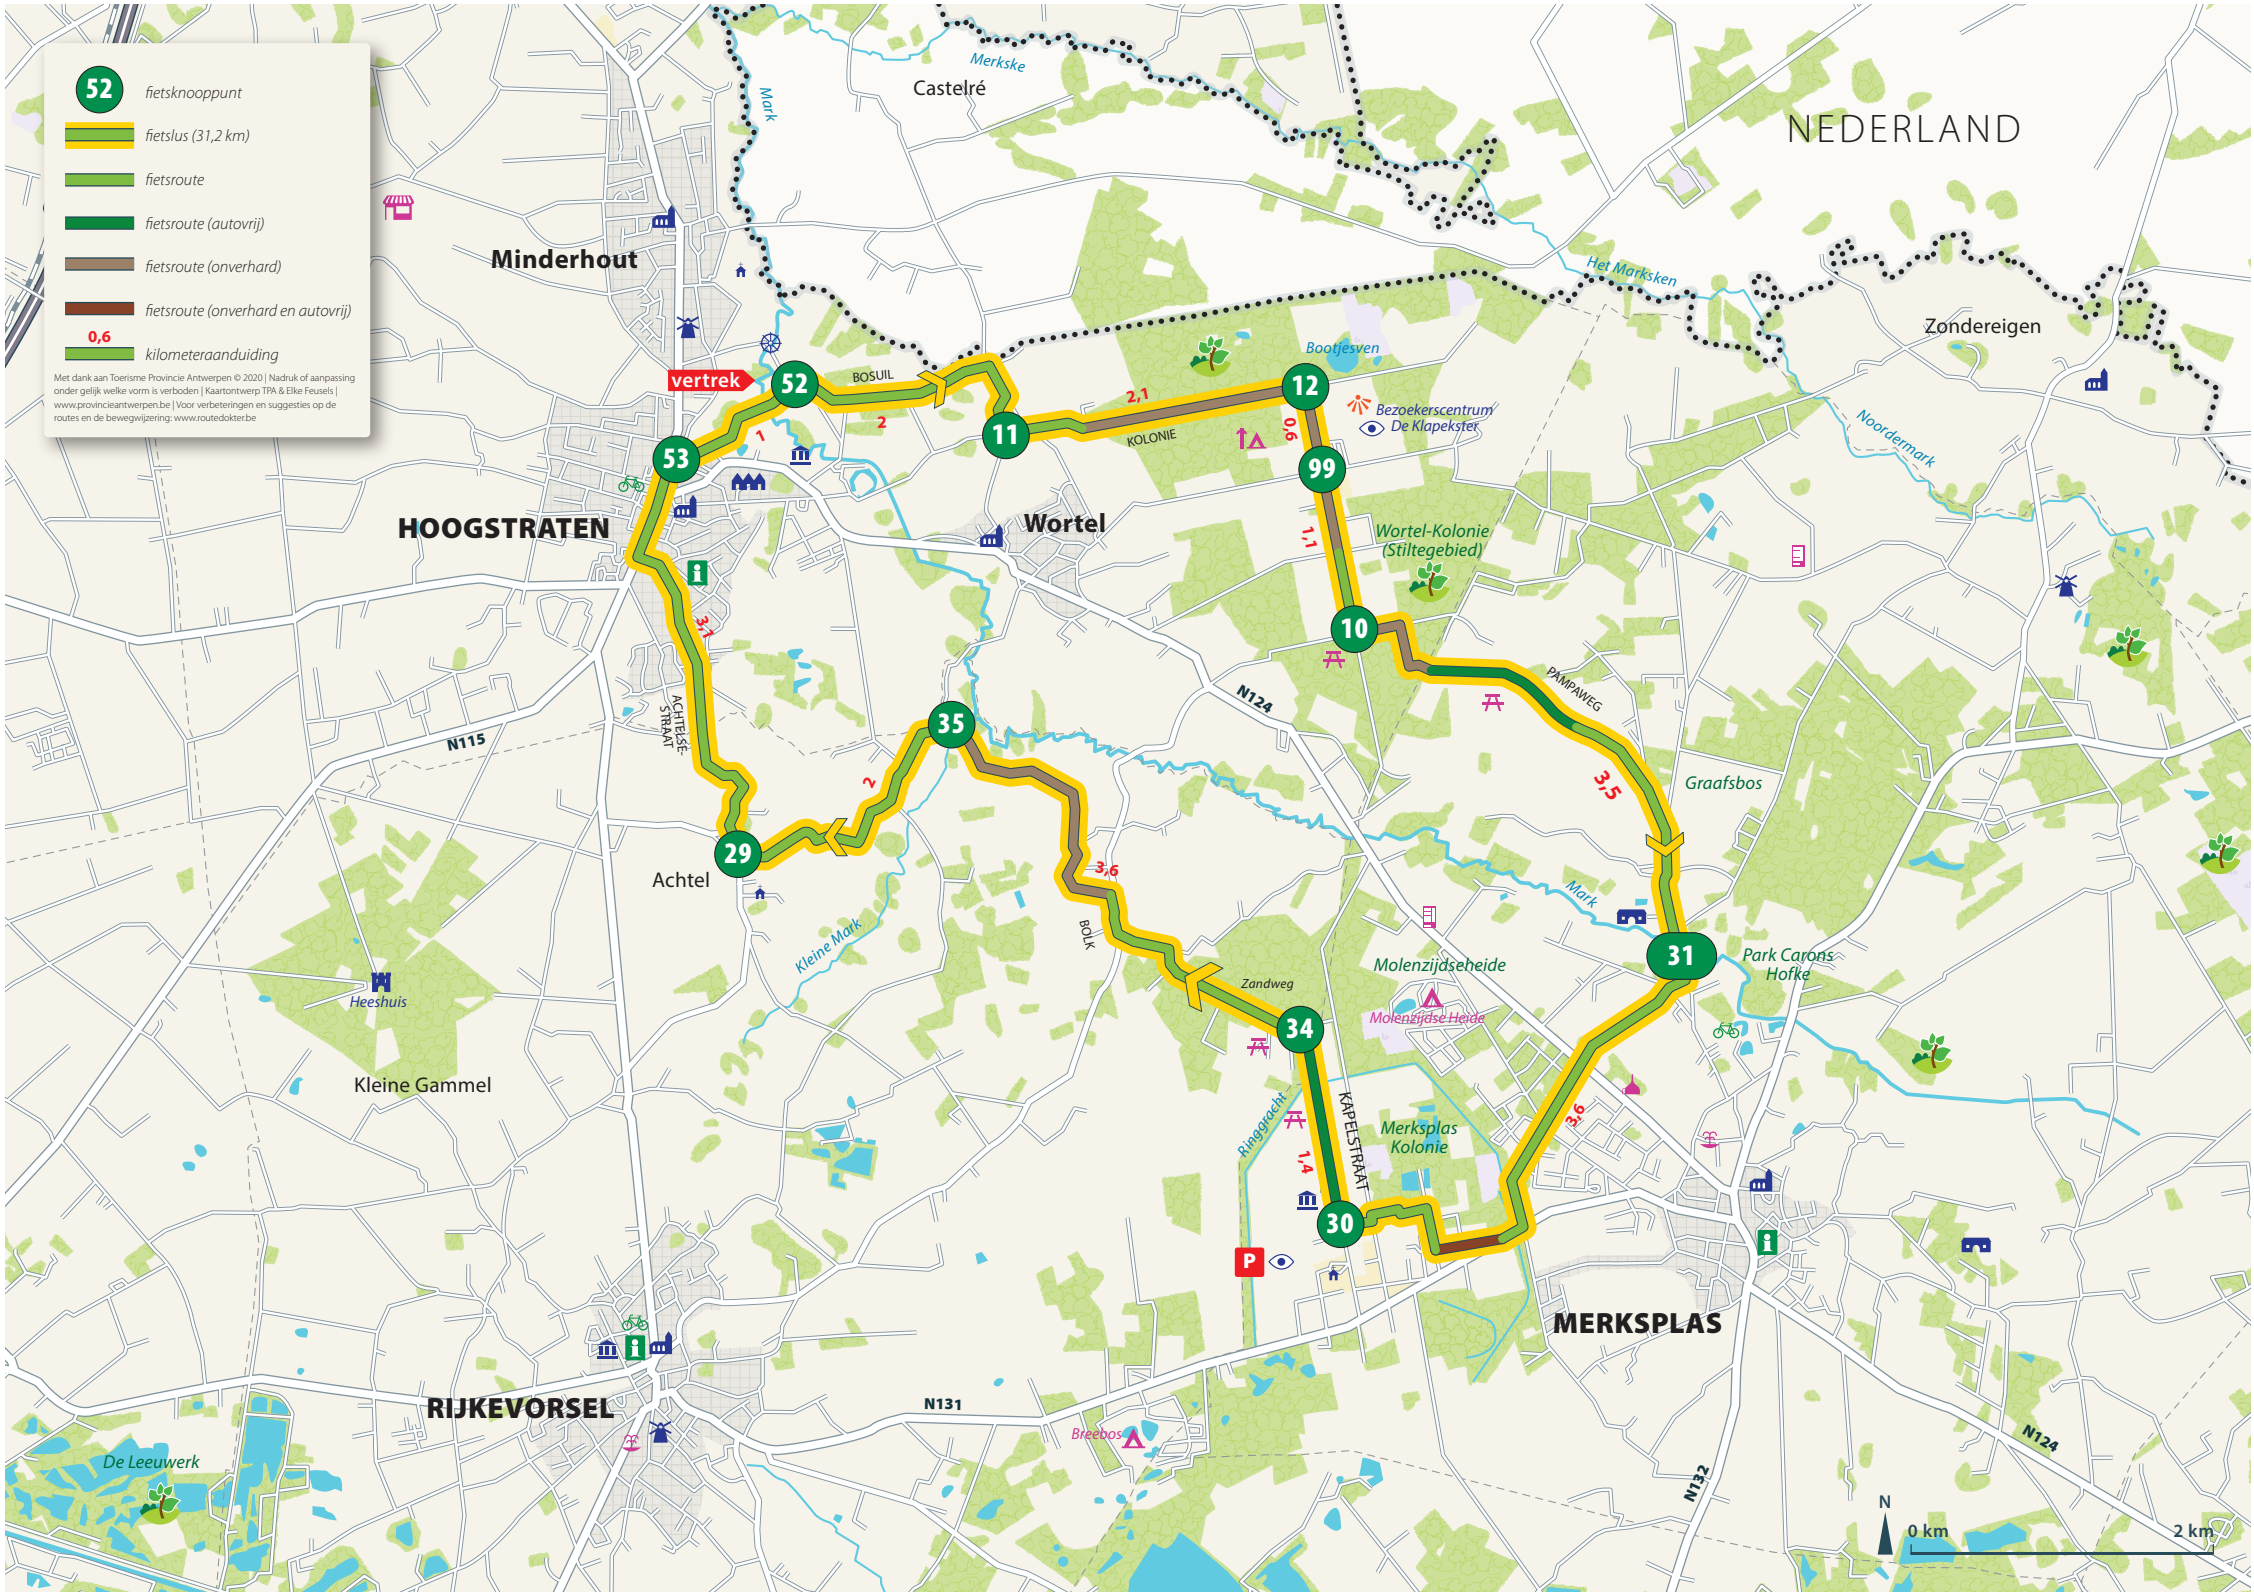

- 52 fietsknooppunt
- fietslus (31,2 km)
- fietsroute
- fietsroute (autovrij)
- fietsroute (onverhard)
- fietsroute (onverhard en autovrij)
- 0,6 kilometeraanduiding

NEDERLAND