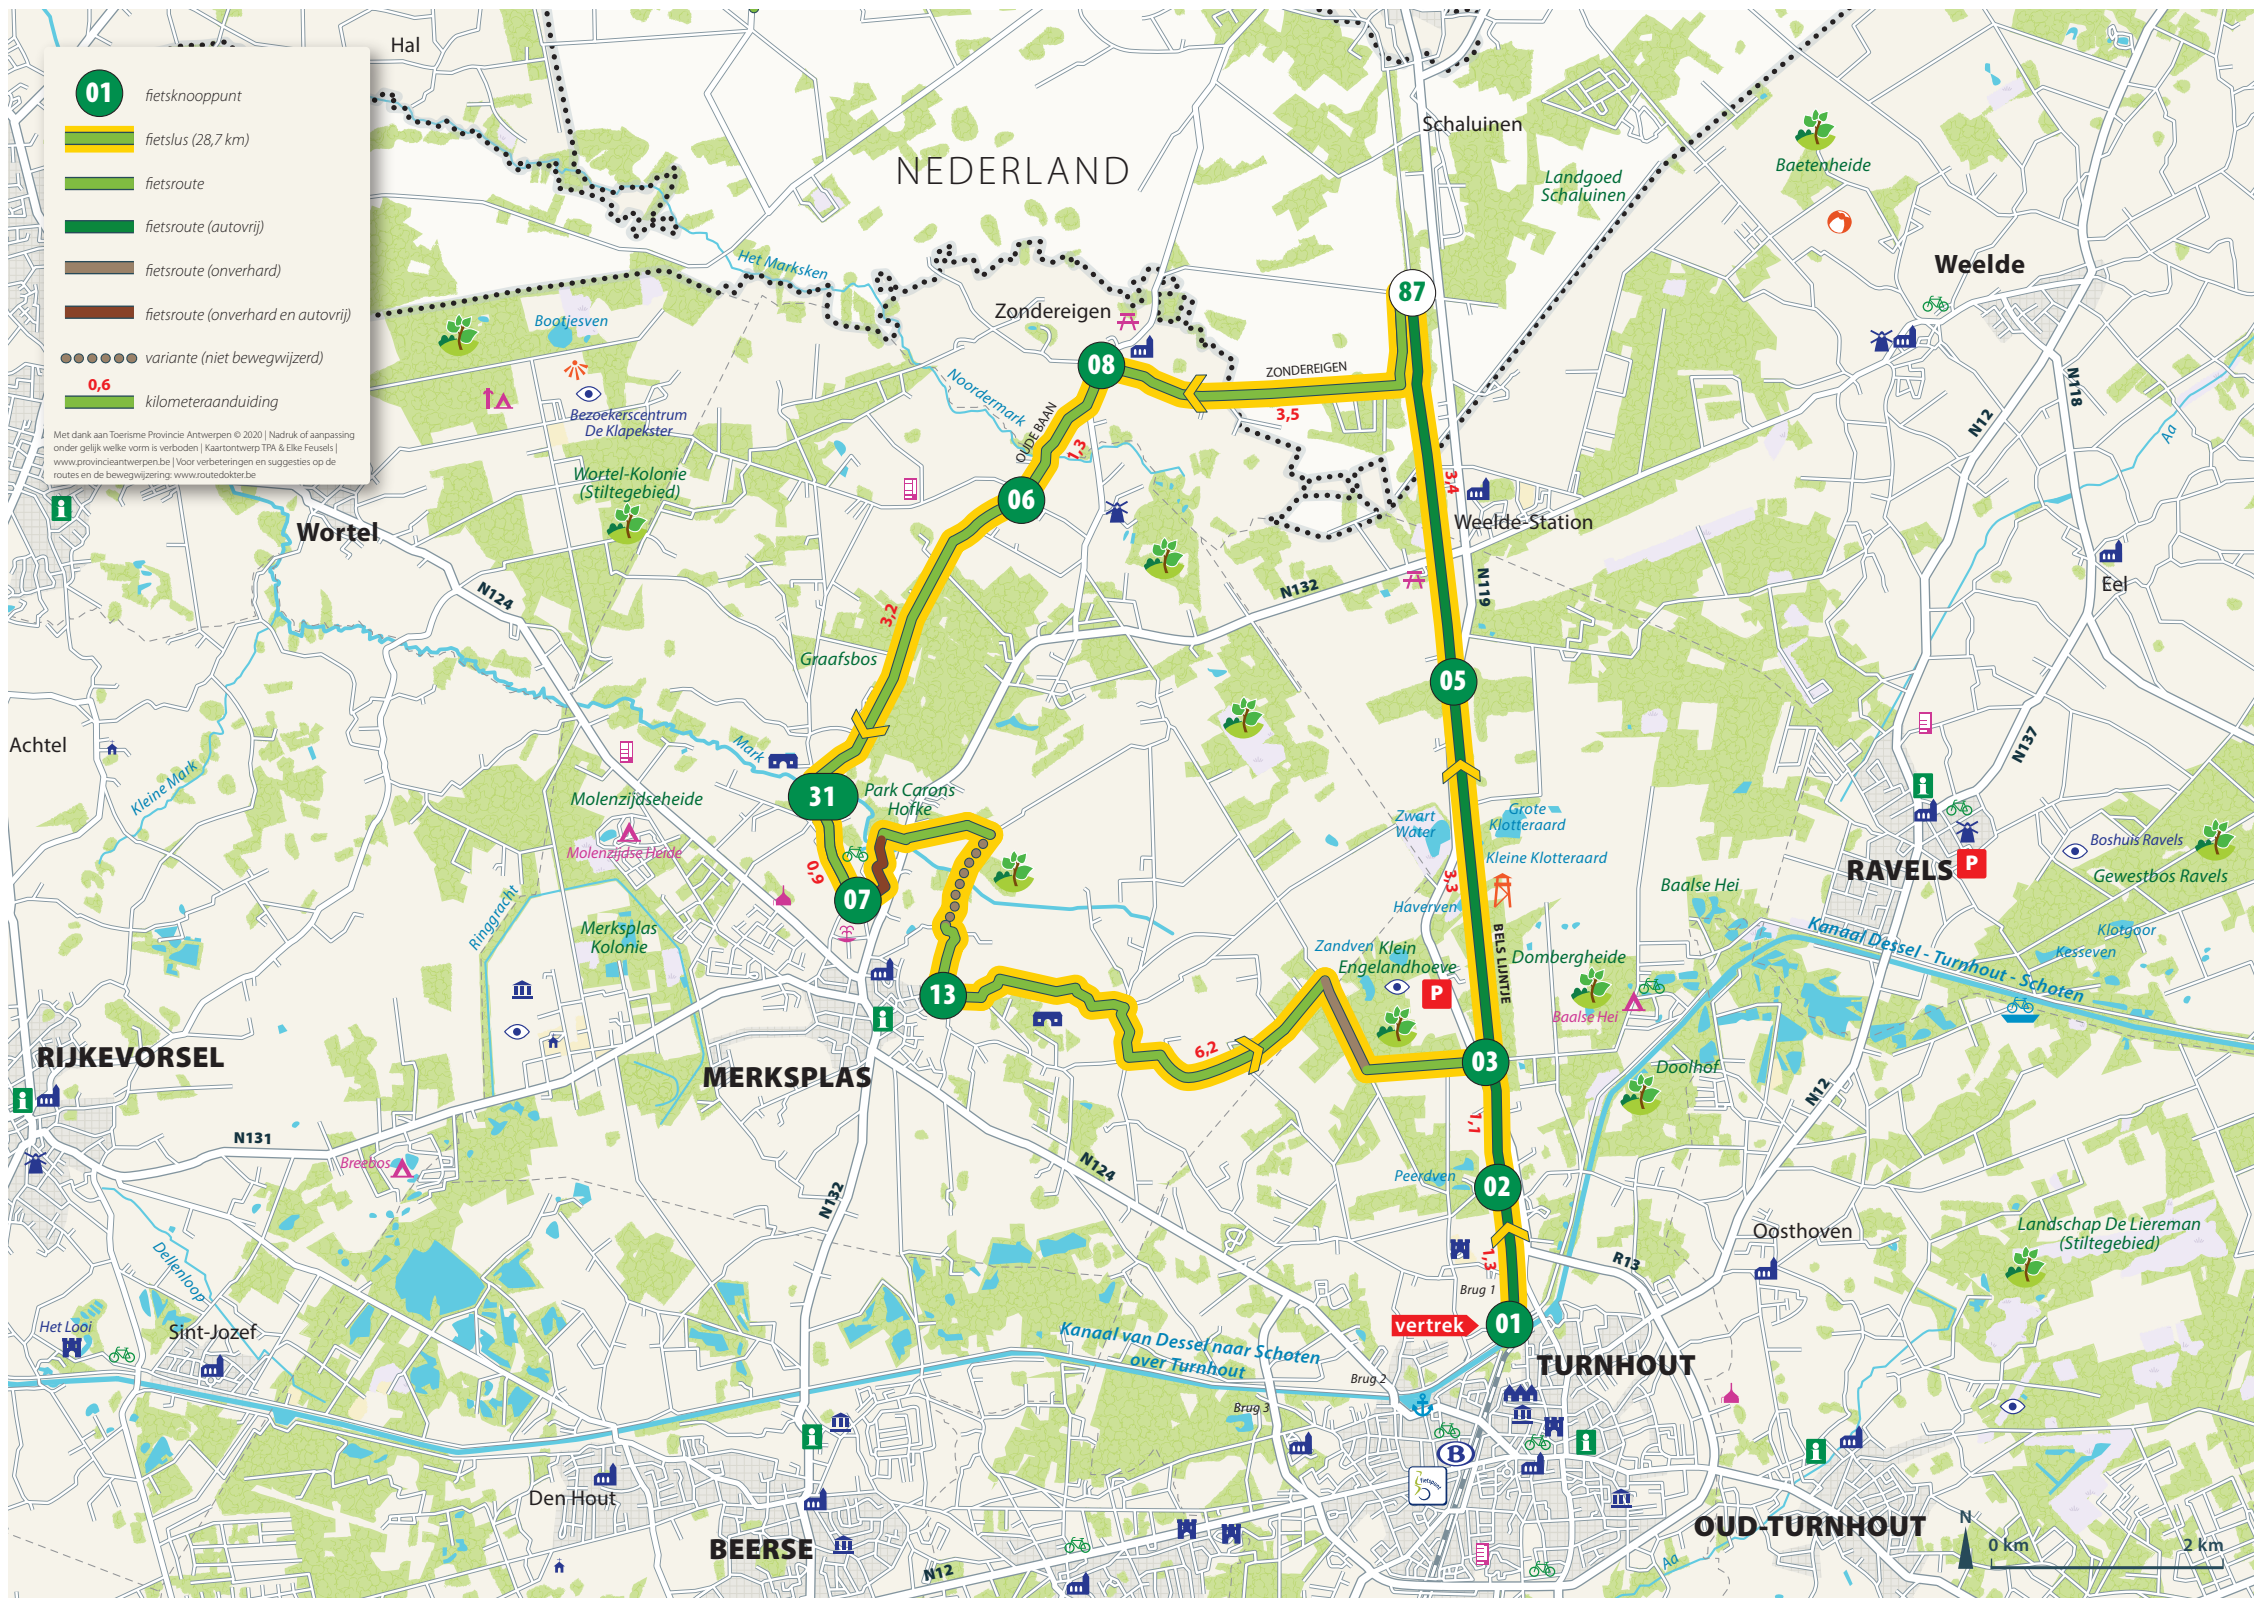

- **01** fietsknooppunt
- fietslus (28,7 km)
- fietsroute
- fietsroute (autovrij)
- fietsroute (onverhard)
- fietsroute (onverhard en autovrij)
- variante (niet bewegwijzerd)
- 0,6
- kilometeraanduiding

0 km 2 km