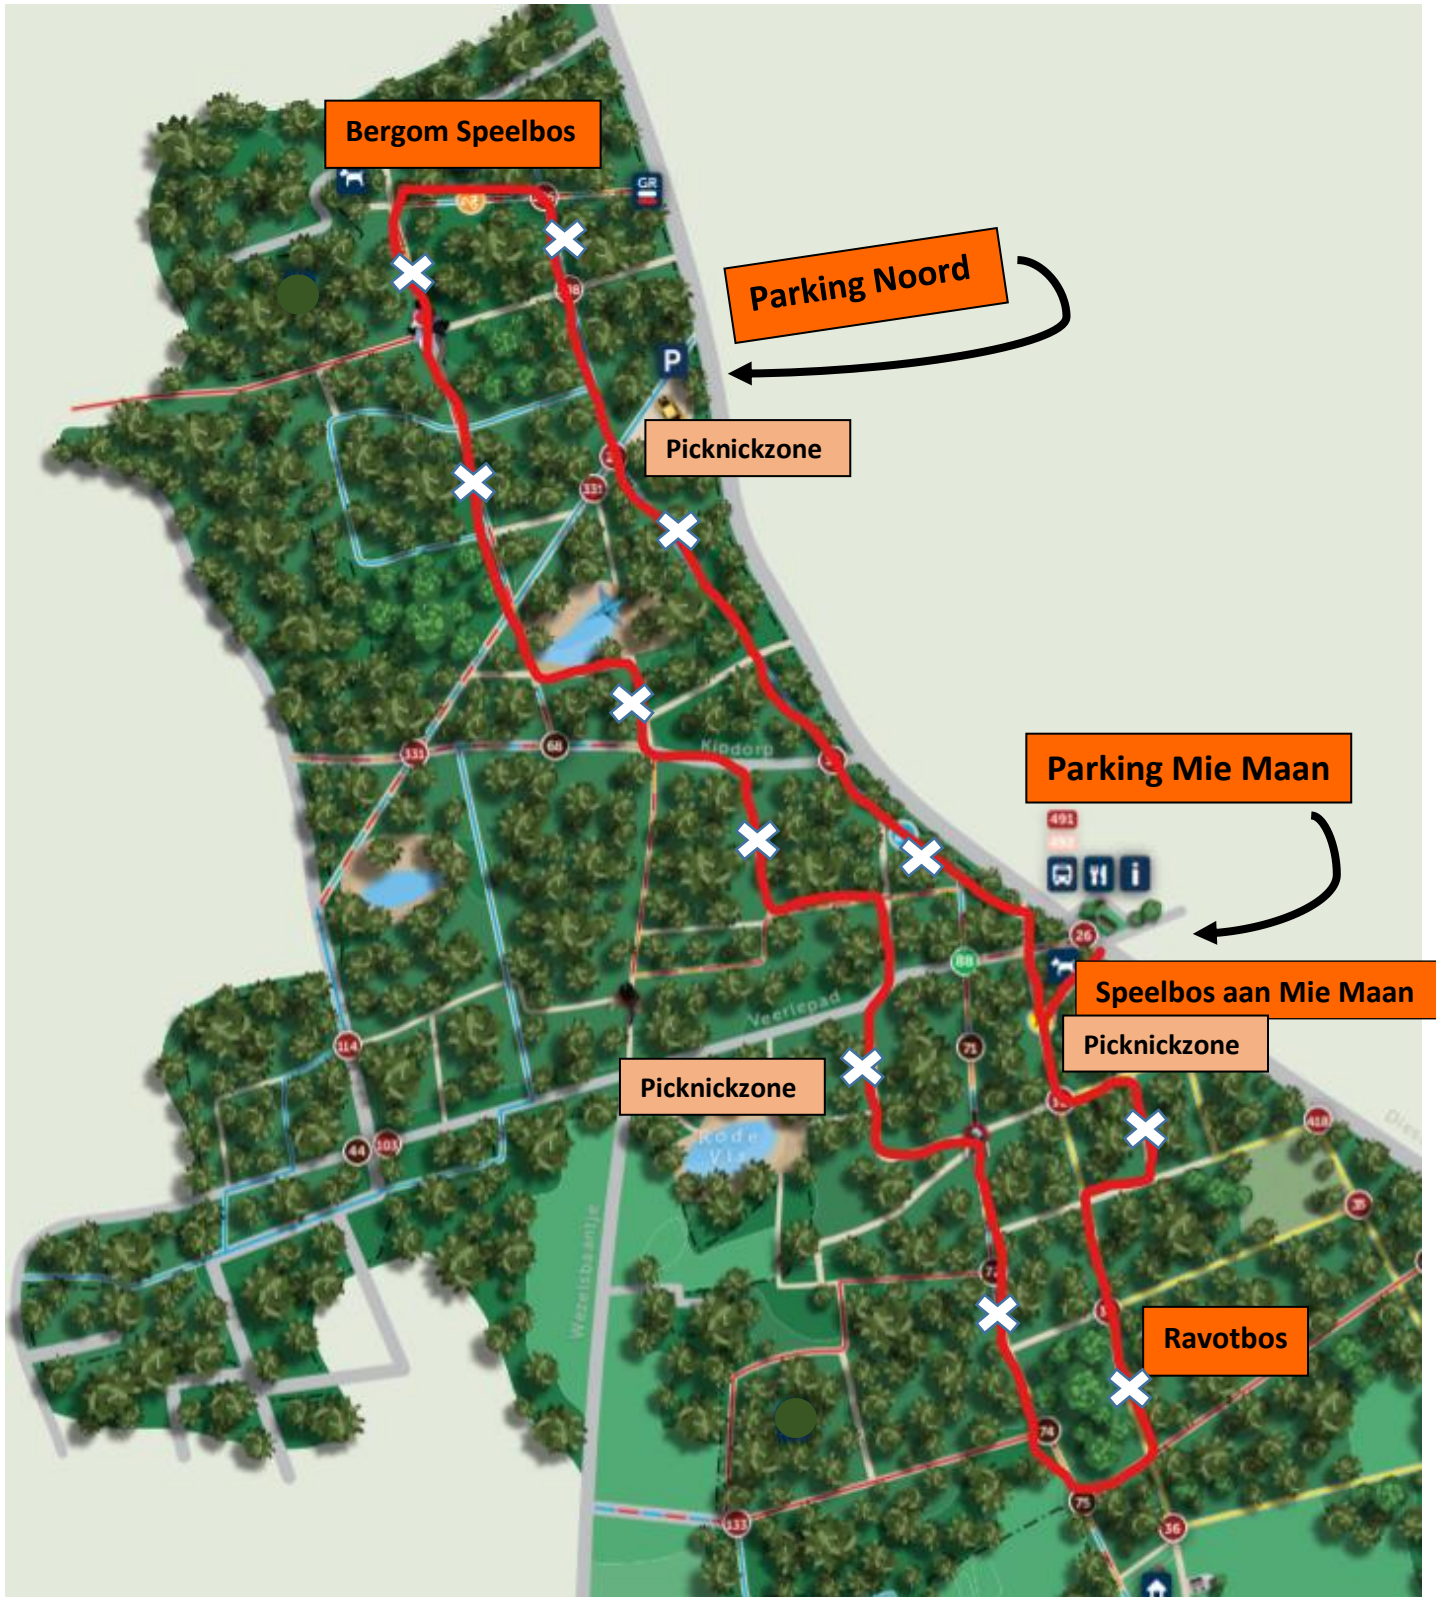

Westerlo

Blaubeerg

Picknickzone
Ecotoilet op vrijdag,
zaterdag en zondag