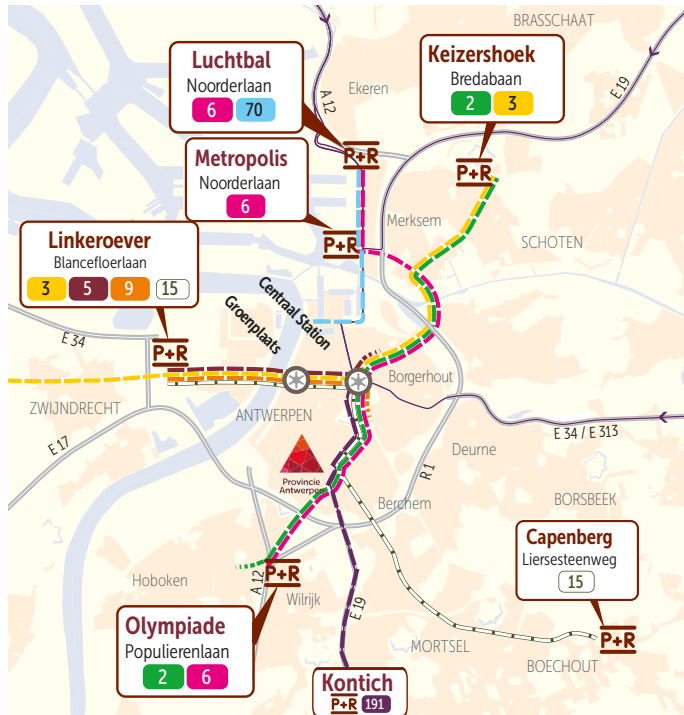

Bereikbaarheid vanaf de Park+Ride

Info en uren:
www.delijn.be

Van het Provinciehuis naar...	Lijn	Overstap	Frequentie	Reistijd
Capenberg	15	0	6-8/u	26 min
Keizershoek	2	0	6-7/u	27 min
	3	1	6/u	34 min
Kontich	191	0	1-2/u	9 min
Linkeroever	3	1	6/u	27 min
	5	1	6/u	27 min
	9	1	6/u	27 min
	15	0	6-8/u	18 min
Luchtbal	70	1	6/u	41 min
	6	0	6-8/u	30 min
Metropolis	6	0	6-8/u	24 min
Olympiade	2	0	6-7/u	8 min
	6	0	6-8/u	8 min

Bereikbaarheid met de trein

Info en uren:
www.nmbs.be

Van Antwerpen naar...	Overstap	Frequentie	Reistijd
Antwerpen-Zuid	0	4/u	9 à 10 min
Brussel	0	4/u	41 à 51 min
Essen	0	2/u	30 à 34 min
Gent-Sint-Pieters	0	3/u	56 à 61 min
Hasselt	0 of 1	4/u	79 à 103 min
Leuven	0 of 1	4/u	46 à 65 min
Lier	0	5 à 7/u	15 à 20 min
Mechelen	0	6/u	16 à 24 min
Mol	0	2/u	53 à 61 min
Noorderkempen	0	1 à 2/u	14 à 15 min
Puurs	0 of 1	3/u	41 à 44 min
Turnhout	0 of 1	2/u	50 à 57 min