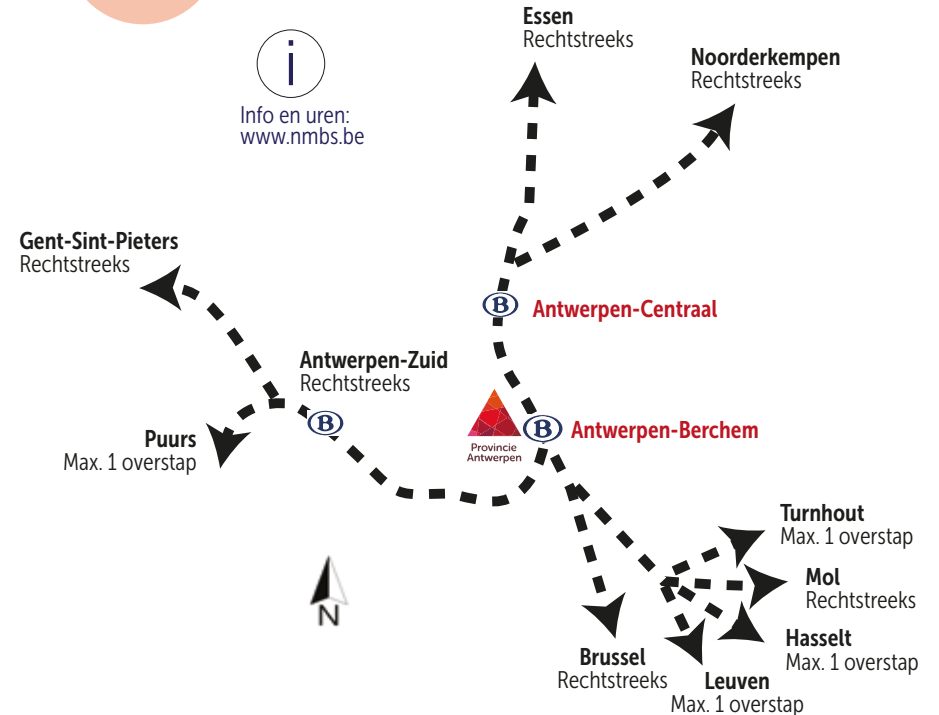

Bereikbaarheid vanaf de Park+Ride

Info en uren:
www.delijn.be

Van het Provinciehuis naar...	Lijn	Overstap	Frequentie	Reistijd
Capenberg	15	0	6-8/u	26 min
Keizershoek	2	0	6-7/u	27 min
	3	1	6/u	34 min
Kontich	191	0	1-2/u	9 min
Linkeroever	3	1	6/u	27 min
	5	1	6/u	27 min
	9	1	6/u	27 min
	15	0	6-8/u	18 min
Luchtbal	70	1	6/u	41 min
	6	0	6-8/u	30 min
Metropolis	6	0	6-8/u	24 min
Olympiade	2	0	6-7/u	8 min
	6	0	6-8/u	8 min

Bereikbaarheid met de trein

Info en uren:
www.nmbs.be

Van Antwerpen naar...	Overstap	Frequentie	Reistijd
Antwerpen-Zuid	0	4/u	9 à 10 min
Brussel	0	4/u	41 à 51 min
Essen	0	2/u	30 à 34 min
Gent-Sint-Pieters	0	3/u	56 à 61 min
Hasselt	0 of 1	4/u	79 à 103 min
Leuven	0 of 1	4/u	46 à 65 min
Lier	0	5 à 7/u	15 à 20 min
Mechelen	0	6/u	16 à 24 min
Mol	0	2/u	53 à 61 min
Noorderkempen	0	1 à 2/u	14 à 15 min
Puurs	0 of 1	3/u	41 à 44 min
Turnhout	0 of 1	2/u	50 à 57 min