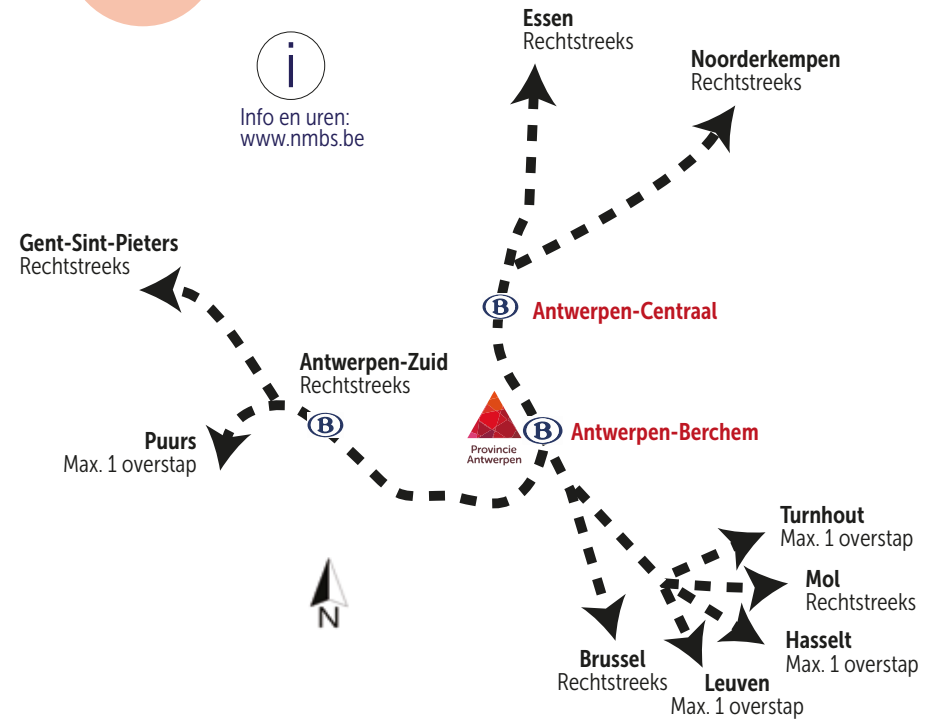

Bereikbaarheid vanaf de Park+Ride

Info en uren:
www.delijn.be

Van het Provinciehuis naar...	Lijn	Overstap	Frequentie	Reistijd
Capenberg	15	0	6-8/u	26 min
Keizershoek	2	0	6-7/u	27 min
	3	1	6/u	34 min
Kontich	191	0	1-2/u	9 min
Linkeroever	3	1	6/u	27 min
	5	1	6/u	27 min
	9	1	6/u	27 min
	15	0	6-8/u	18 min
Luchtbal	70	1	6/u	41 min
	6	0	6-8/u	30 min
Metropolis	6	0	6-8/u	24 min
Olympiade	2	0	6-7/u	8 min
	6	0	6-8/u	8 min

Bereikbaarheid met de trein

Info en uren:
www.nmbs.be

Van Antwerpen naar...	Overstap	Frequentie	Reistijd
Antwerpen-Zuid	0	4/u	9 à 10 min
Brussel	0	4/u	41 à 51 min
Essen	0	2/u	30 à 34 min
Gent-Sint-Pieters	0	3/u	56 à 61 min
Hasselt	0 of 1	4/u	79 à 103 min
Leuven	0 of 1	4/u	46 à 65 min
Lier	0	5 à 7/u	15 à 20 min
Mechelen	0	6/u	16 à 24 min
Mol	0	2/u	53 à 61 min
Noorderkempen	0	1 à 2/u	14 à 15 min
Puurs	0 of 1	3/u	41 à 44 min
Turnhout	0 of 1	2/u	50 à 57 min