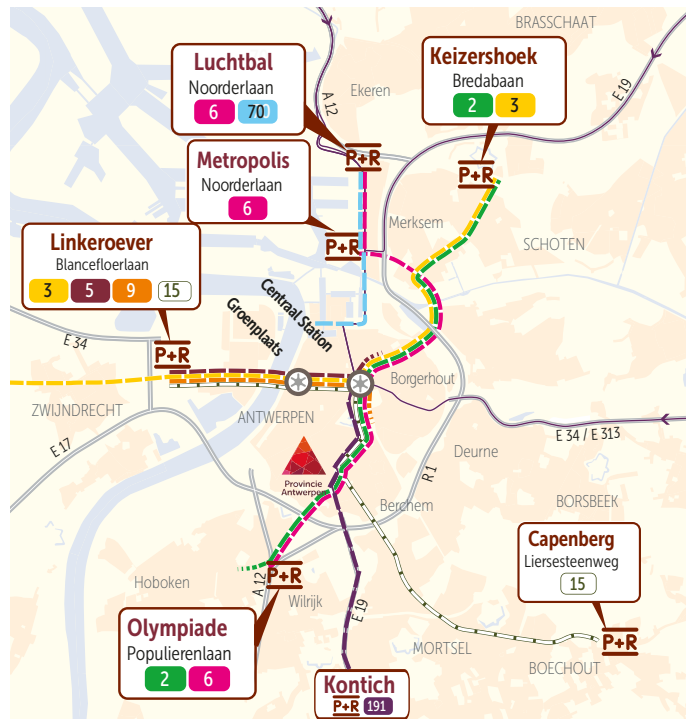

Bereikbaarheid vanaf de Park+Ride

Info en uren:
www.delijn.be

Van het Provinciehuis naar...	Lijn	Overstap	Frequentie	Reistijd
Capenberg	15	0	6-8/u	26 min
Keizershoek	2	0	6-7/u	27 min
	3	1	6/u	34 min
Kontich	191	0	1-2/u	9 min
Linkeroever	3	1	6/u	27 min
	5	1	6/u	27 min
	9	1	6/u	27 min
	15	0	6-8/u	18 min
Luchtbal	70	1	6/u	41 min
	6	0	6-8/u	30 min
Metropolis	6	0	6-8/u	24 min
Olympiade	2	0	6-7/u	8 min
	6	0	6-8/u	8 min

Bereikbaarheid met de trein

Info en uren:
www.nmbs.be

Van Antwerpen naar...	Overstap	Frequentie	Reistijd
Antwerpen-Zuid	0	4/u	9 à 10 min
Brussel	0	4/u	41 à 51 min
Essen	0	2/u	30 à 34 min
Gent-Sint-Pieters	0	3/u	56 à 61 min
Hasselt	0 of 1	4/u	79 à 103 min
Leuven	0 of 1	4/u	46 à 65 min
Lier	0	5 à 7/u	15 à 20 min
Mechelen	0	6/u	16 à 24 min
Mol	0	2/u	53 à 61 min
Noorderkempen	0	1 à 2/u	14 à 15 min
Puurs	0 of 1	3/u	41 à 44 min
Turnhout	0 of 1	2/u	50 à 57 min